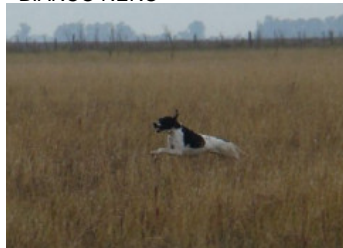

Père
TRIP DEL SARGIADAE
2009-11-20 (M)
LOI LO1010337
- BIANCO NERO