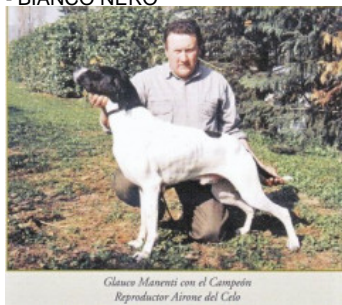

DEA DEL CELO

1998-10-03 (F) LOI LO9964215
 Couleur : BIANCO NERO / Titres : Ch. Int. Lav.
[fiche affixe](#)

Père
AIRONE DEL CELO
 1996-02-01 (M)
 LOI PT193720
 - BIANCO NERO

HARDY DU BOIS DES PERCHES
 1992-08-10 (M) LOF 986375 (CH IT) -
 Fau. PBI.TLi.

RUMBA DEL GALOPPATORE
 1989-01-06 (F) LOI PT156878 -
 BIANCO NERO MASCHERA CHIUSA
 CORP

TIBET DE LA LEMBAZ 1982-01-18
 (M) SHSB348366 (CH IB, CHIT, CH GQ)

FAONA DES BUVEURS D'AIR
 1990-07-20 (F) LOF 64444/10164 -
 Fau. PBI.Env.