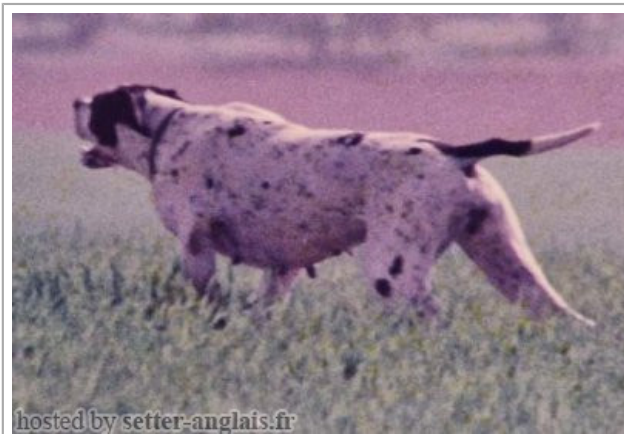

DEA DEL CELO

1998-10-03 (F) LOI LO9964215
 Couleur : BIANCO NERO / Titres : Ch. Int. Lav.
[fiche affixe](#)

Père
AIRONE DEL CELO
 1996-02-01 (M)
 LOI PT193720
 - BIANCO NERO

HARDY DU BOIS DES PERCHES
 1992-08-10 (M) LOF 986375 (CH IT) -
 Fau. PBI.TLi.

RUMBA DEL GALOPPATORE
 1989-01-06 (F) LOI PT156878 -
 BIANCO NERO MASCHERA CHIUSA
 CORP

TIBET DE LA LEMBAZ 1982-01-18
 (M) SHSB348366 (CH IB, CHIT, CH GQ)

FAONA DES BUVEURS D'AIR
 1990-07-20 (F) LOF 64444/10164 -
 Fau. PBI.Env.