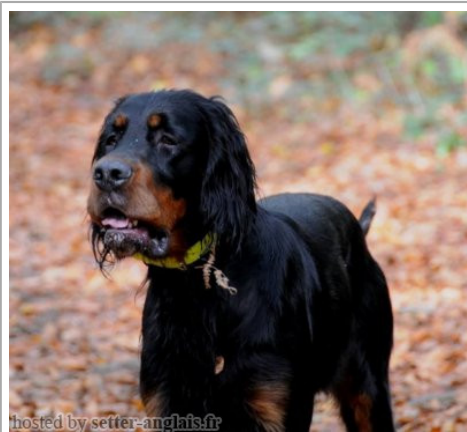

JELLYBEAN OF LADY WOODCOCK

2010-03-06 (M) LOF LOSH1076360
Couleur : Noir & Feu / Dyspl. : A
[fiche affixe](#)

hosted by setter-anglais.fr

Père LAURELHACH MOVIESTAR 2006-02-26 (M) DGSZ06/2239 (CHDE.B) HD-A	LIRIC COME DANCE WITH ME OF SHILLAY - SH CH (M) KCSB S.G. 000295	CROMASAIG DRAMS DEMEANOUR OF GIRVANS - SH CH (M) KCSB S.G. 000293 DRUMDARROCH JAZZ DANCER WITH LIRIC - SH CH (F) KCSB S.G. 000294	inconnu inconnu LIRIC A SPECIAL DREAM (M) (AUS Ch) BELVENIE LASS GLENLUSK (F)
Mère TAROCK'S PLUME 2005-04-23 (F) HD-B	ROBIN HOOD DE CINQ A SEPT (M) LOF 31833/5722 (CHAMPION -CHCS -CHIB -TR) HD-A - Noi. Mar.Fau. PBI.TLi.	JAGGER DES PIERRES DU JOUR (M) LOF 26456/4562 (CHAMPION -CHCS -CHA -CHIB -CHGT -TR) HD-A - Noi. Mar.Fau. MIEL DE CINQ A SEPT (F) LOF 28634/5551 (CHAMPION -TR -CHA -CHIB) HD-A - Noi. Mar.Fau. PBI.TLi.	SHANNAS JOURNALIST 1992-11-28 (M) LOI 476641 (Ita Ch, ChIB, D. Ch) HD-B TRISETER EBONIE NERISSA (F) HD-A SHANNAS FAMILY FORTUNE (M) LAURELHACH COUNTRY AFFAIR (F) (Show Champion) GAI DHEAL RUAIRI'N TARTAIR NHSB. 1675487 (M) NHSB.1675487 (CHAMPION -CHNL.B -CHDE.B) FANCY PEARL DU DELDO (F) LOF 23065/4313 (CHAMPION -CHCS -CHIB) HD-A - Noi. Mar.Fau. DÉUS DES RIEUX EN VALDAINE 1988-09-30 (M) LOF 21079/3415 (Tr GT CHIB Recom.) HD-A TAROCK'S BIJOU dite BROADWAY (F) LOF 25299/4635 HD-A
	TAROCK'S GIANNA DGSZ. 98/1318 (F) 035670 (CH ALL.) HD-A	FLAMBO DU DELDO (M) LOF 23062/2813 (CH-CS, CH-IB, Tr.) HD-A CH.ALL. TAROCK'S ALPHA VDH/DPSZ. 171/89 (F) DPSZ171/89	BRIO DES PIERRES DU JOUR (M) LOF 18686/3419 (CHCS CHIB) VIANE DES PIERRES DU JOUR (F) LOF 17386/3018 (CHAMPION -CHITF -CHQFS -CHCPS -CHCPC -CHQC -TR) - Noi. Mar.Fau. MARLON VOM EIXELBERG (M) LOF (CH IB, D. CH (VDH), D. Sch CH, T) HD-A BELFLEUR DES PIERRES DU JOUR (F) LOF 18694 (CH IB-IT, D. CH (VDH & club) Tr) HD-C