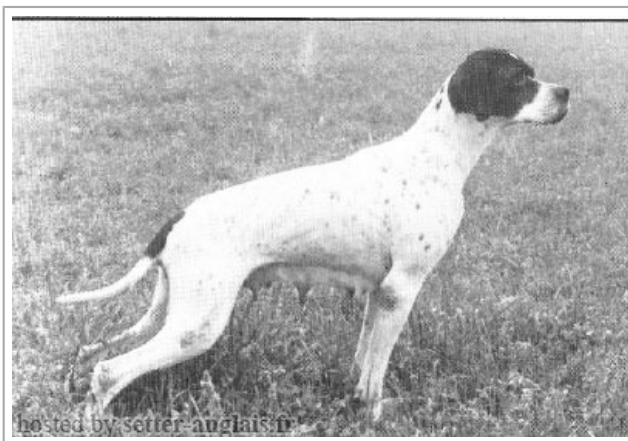

AMOA DEL VENTO

1984-08-17 (F) LOI PT132884

Couleur : BIANCO E NERO MASCHERA PICCHIETT / Titres : Camp. Ripr.
[fiche affixe](#)

Père ASSO DEL VENTO 1982-06-03 (M) LOI PT119446 - BIANCO NERO MASCHERA MACCHIA SUL	ADONE 1975-03-28 (M) LOI PT061089	EDO DELL'AZOR 1967-01-01 (M) LOI PT0300611 (CH.TR.INT.ASS.) 	inconnu
		GEMMA DEL VINCIO 1973-04-17 (F) LOI PT045108	GISTO DEL VINCIO 1971-06-28 (M) LOI PT032403 FIESTA DEL VINCIO 1967-06-04 (F) LOI PT004595
	FIESTA DEL VENTO 1977-05-13 (F) LOI PT073144 - BIANCO NERA TESTA DI MORO GRANDE	SERNOS DEL BOCIA 1967-07-16 (M) LOI PT007177 (CH T) - BIACO ARANCIO 	ALES DEL BOCIA (M)  SILLA DEL BOCIA PT 30017 1967-07-16 (F) LOI PT0098012 - XX
		UGANDA DEL VENTO 1975-03-30 (F) LOI PT057872 	FAVENTIAE ZAMPALO 1968-09-05 (M) LOI PT013552  OLIMPIA DEL VENTO 1971-06-06 (F) LOI PT031228XXX
Mère ESPERIA DEL VENTO 1977-05-18 (F) LOI PT073795 (Camp. Ripr.) - BIANCO NERA TESTA QUASI COMPLET.	BOSS DEL GUERCIO 1971-06-30 (M) LOI 	FINCO DEL FELTRINO 1963-05-21 (M) LOI 21855/64 - BIANCO NERO 	ATRIM DELLA MARINONA (M) LOI 9512.59 JAIKA DEL BRANDENONE (F) LOI 11369.60
		LUCANIAE MILA 1963-06-29 (F) LOI 19507.63 - BIANCO ARANCIO 	 LUCANIAE GAIÒ 1959-03-11 (M) LOI 8488.59 (CAMP ASS) - BIANCO NERO CILLY DEL TORRAZZO (F) LOI 11993/60
	OLIMPIA DEL VENTO 1971-06-06 (F) LOI PT031228XXX 	CLASTIDIUM ISLO (M) LOI PT10266 (CH) - BIANCO ARANCIO 	 BOGAS TINO 1965-04-18 (M) DKK.9143 - BIANCO ARANCIO  CLASTIDIUM ELBA (F) LOI 26060.65
		MAJA 3 (F) LOI PT15040	FIRMIN DU HARLAY (M) PT5892 (CAMP.) BORA 4 (F) PT3765

 Eleveur : GUBERTI GIORGIO GIACOMO / Propriétaire : GUBERTI GIORGIO GIACOMO
 Estimation des points au pédigrée : 30

Taux de consanguinité (estimation) : 3.3 %

OLIMPIA DEL VENTO (4 X 2) : 0.031250

XOCRATE DU HARLAY (7 X 5,6,6,6,6,8) : 0.000977