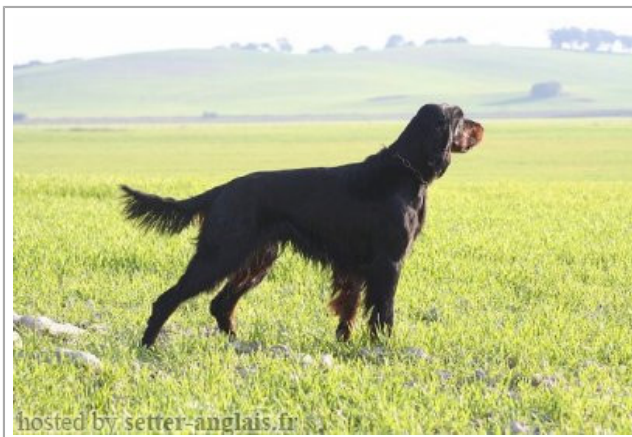

BEEBOP DE L'ENCLOS DES JONQUILLES

(M) LOF INCONNU2

[fiche affiche](#)

Père OSLO DE L'ENCLOS DES JONQUILLES (M) LOF 30417/5485 (CHIT CHT CHGQ) HD-B - Noi. Mar.Fau.	ISLO DU GRAND VALY 1993-08-08 (M) SHSB522997 (CH GQ) HD-B 	ELAN DE LAGE DE BRANA (M) LOF 22265/4163 - Noi. Mar.Fau. 	PIRATE DE LAGE DE BRANA (M) LOF 12862/1775 (Tr)
		LUSCA LOVELY GIRL dit NESSA (F) LOF 21748/3820 (CHAMPION -CHP -TR -CHCFR -VOF/FTP) - Noi. Mar.Fau. 	AS DE LAGE DE BRANA (F) LOF 18085/3353 (CHAMPION -TR) - Noi. Mar.Fau.
			BOOLABEOG HERO (M) LOF 78098
			BOOLABEOG SHEBA (F) LOF 68601 (CH T)
	GITANE DE L'ENCLOS DES JONQUILLES (F) LOF 24227/5377 (CHA CHP CH.T.) HD-A - Noi. Mar.Fau. 	ELOY DE L'ENCLOS DES JONQUILLES 1989-07-19 (M) LOF 22170	BARN DE L'ENCLOS DES JONQUILLES (M) LOF 18793/2930
		CHIPIE DE L'ENCLOS DES JONQUILLES (F) LOF 20314/3852	SIVA DE L'ENCLOS DES JONQUILLES (F) LOF 14650/2322 (Tr)
			 APACHE DE L'ENCLOS DES JONQUILLES (M) LOF 18389/2882 (CHAMPION -IB) - Noi. Mar.Fau.
			SIVA DE L'ENCLOS DES JONQUILLES (F) LOF 14650/2322 (Tr)