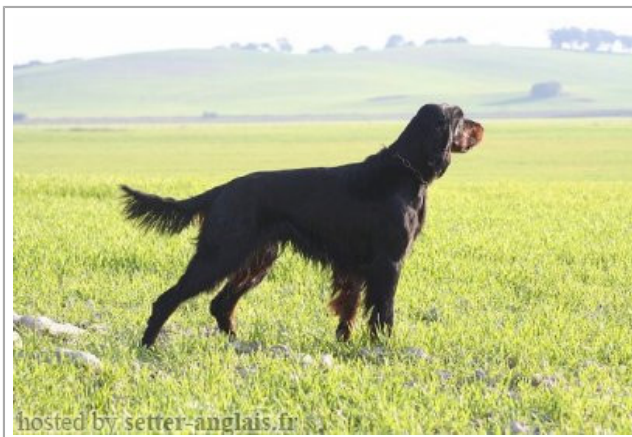

BEEBOP DE L'ENCLOS DES JONQUILLES

(M) LOF INCONNU2

[fiche affiche](#)

Père OSLO DE L'ENCLOS DES JONQUILLES (M) LOF 30417/5485 (CHIT CHT CHGQ) HD-B - Noi. Mar.Fau.	ISLO DU GRAND VALY 1993-08-08 (M) SHSB522997 (CH GQ) HD-B 	ELAN DE LAGE DE BRANA (M) LOF 22265/4163 - Noi. Mar.Fau. 	PIRATE DE LAGE DE BRANA (M) LOF 12862/1775 (Tr)
		LUSCA LOVELY GIRL dit NESSA (F) LOF 21748/3820 (CHAMPION -CHP -TR -CHCFR -VOF/FTP) - Noi. Mar.Fau. 	AS DE LAGE DE BRANA (F) LOF 18085/3353 (CHAMPION -TR) - Noi. Mar.Fau.
			BOOLABEOG HERO (M) LOF 78098
			BOOLABEOG SHEBA (F) LOF 68601 (CH T)
	GITANE DE L'ENCLOS DES JONQUILLES (F) LOF 24227/5377 (CHA CHP CH.T.) HD-A - Noi. Mar.Fau. 	ELOY DE L'ENCLOS DES JONQUILLES 1989-07-19 (M) LOF 22170	BARN DE L'ENCLOS DES JONQUILLES (M) LOF 18793/2930
		CHIPIE DE L'ENCLOS DES JONQUILLES (F) LOF 20314/3852	 APACHE DE L'ENCLOS DES JONQUILLES (M) LOF 18389/2882 (CHAMPION -IB) - Noi. Mar.Fau.
			SIVA DE L'ENCLOS DES JONQUILLES (F) LOF 14650/2322 (Tr)