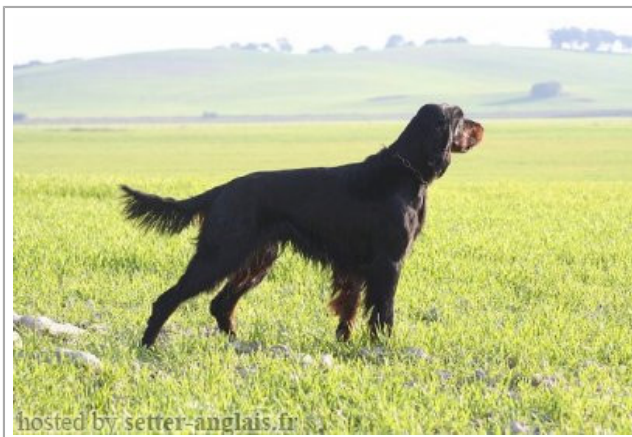

**BEEBOP DE L'ENCLOS DES JONQUILLES**

(M) LOF INCONNU2

[fiche affiche](#)

Père <u>OSLO DE L'ENCLOS DES JONQUILLES</u> (M) LOF 30417/5485 (CHIT CHT CHGQ) HD-B - Noi. Mar.Fau.	<u>ISLO DU GRAND VALY</u> 1993-08-08 (M) SHSB522997 (CH GQ) HD-B 	<u>ELAN DE LAGE DE BRANA</u> (M) LOF 22265/4163 - Noi. Mar.Fau. 	<u>PIRATE DE LAGE DE BRANA</u> (M) LOF 12862/1775 (Tr)	
		<u>LUSCA LOVELY GIRL dit NESSA</u> (F) LOF 21748/3820 (CHAMPION -CHP -TR -CHCFR -VOF/FTP) - Noi. Mar.Fau. 	<u>AS DE LAGE DE BRANA</u> (F) LOF 18085/3353 (CHAMPION -TR) - Noi. Mar.Fau.	
	<u>GITANE DE L'ENCLOS DES JONQUILLES</u> (F) LOF 24227/5377 (CHA CHP CH.T.) HD-A - Noi. Mar.Fau. 	<u>FLOY DE L'ENCLOS DES JONQUILLES</u> 1989-07-19 (M) LOF 22170	<u>BOOLABEOG HERO</u> (M) LOF 78098	<u>BOOLABEOG SHEBA</u> (F) LOF 68601 (CH T)
		<u>CHIPIE DE L'ENCLOS DES JONQUILLES</u> (F) LOF 20314/3852	<u>BARN DE L'ENCLOS DES JONQUILLES</u> (M) LOF 18793/2930	<u>SIVA DE L'ENCLOS DES JONQUILLES</u> (F) LOF 14650/2322 (Tr)
			 <u>APACHE DE L'ENCLOS DES JONQUILLES</u> (M) LOF 18389/2882 (CHAMPION -IB) - Noi. Mar.Fau.	
			<u>SIVA DE L'ENCLOS DES JONQUILLES</u> (F) LOF 14650/2322 (Tr)	