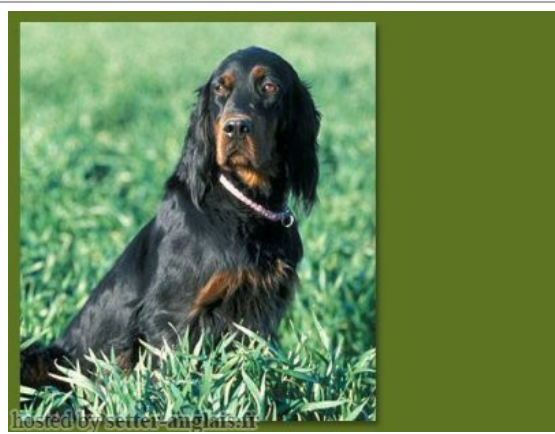

NANA VOM EIXELBERG

(F) VDH/DPSZ209/99
Couleur : Noi.Mar.Fau.
[fiche affixe](#)

| | | | | |
|--|--|---|---|---|
| <p>Père</p> <p>WAYNE VOM EIXELBERG (M) DPSZ69/92 (CH-IB/CH-IT/CH-DE.B) HD-A</p>  | <p>BLACK DEVIL'S QUASIMODO (M) VDH/DPSZ33/87 (CHIT CHDE.T) HD-A</p>  | <p>KING VOM EIXELBERG (M) DPSZ48/84-DGSTB34121</p>  | <p>GISKO VON HELORY (M) DPSZ85/78-DGSTB27302 (Isch,Dt.Ch. (VDH))</p> | |
| | <p>PEDDY VOM EIXELBERG (F) DPSZ73/88</p> | <p>BLACK DEVIL'S IKARA (F) VDH83/03120030-DGSTB35393</p>  | <p>BLACK DEVIL'S COMET (M) DPSZ63/78</p>  <p>BLACK DEVIL'S ANTIGONE (F) DPSZ400/77</p> | <p>CLARK VON GREAVON (M) DPSZ118/78</p> |
| <p>Mère</p> <p>INKA VOM EIXELBERG (F) DPSZ161/97 (CHIB -CHIT.CHDE.B CH A) HD-B</p>  | <p>YACCOMO VOM EIXELBERG (M) DPSZ10/93</p> | <p>NOBODY VOM EIXELBERG (M) DPSZ163/85</p> | <p>BONNIE VOM EIXELBERG (F) DPSZ761/77 (DSchCh, Dt.Ch.(VDH))</p> | |
| | <p>MEMORY VOM EIXELBERG (F) DPSZ154/84</p> | <p>FLAMBO DU DELDO (M) LOF 23062/2813 (CH-CS, CH-IB, Tr.) HD-A</p>  | <p>BLACKBERRY DUKE (M) CH-LOS344936</p> | <p>BONNIE VOM EIXELBERG (F) DPSZ761/77 (DSchCh, Dt.Ch.(VDH))</p> |
| | <p>VRONI VOM EIXELBERG (F) DPSZ80/91 (CH-DE.B)</p> | <p>MEMORY VOM EIXELBERG (F) DPSZ73/88</p> | <p>NOBODY VOM EIXELBERG (M) DPSZ163/85</p> | <p>BRIQ DES PIERRES DU JOUR (M) LOF 18686/3419 (CHCS CHIB)</p>  <p>VIANE DES PIERRES DU JOUR (F) LOF 17386/3018 (CHAMPION -CHITF -CHQFS -CHCPS -CHCPC -CHQC -TR) - Noi. Mar.Fau.</p> |
| | <p>NASHA VOM EIXELBERG (F) DPSZ-XX</p> | <p>KING VOM EIXELBERG (M) DPSZ48/84-DGSTB34121</p>  | <p>GISKO VON HELORY (M) DPSZ85/78-DGSTB27302 (Isch,Dt.Ch. (VDH))</p> | <p>GOLDA VOM EIXELBERG (F) DPSZ93/80</p> |
| | | <p>CLARK VON GREAVON (M) DPSZ118/78</p> | <p>BONNIE VOM EIXELBERG (F) DPSZ761/77 (DSchCh, Dt.Ch.(VDH))</p> | |