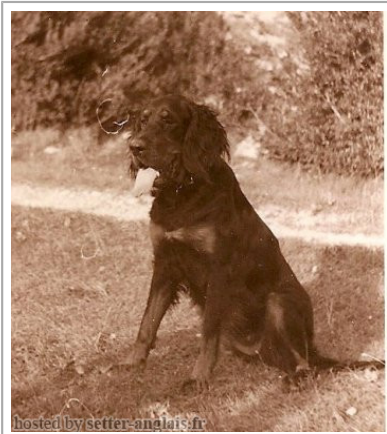

QUALY DU BOIS DE MALLEMORTE

1967-04-19 (F) LOF 5548/262

[fiche affixe](#)

hosted by setier-analais.fr

Père LIPPE DE LIODGA 1962-11-14 (M) LOF 4038			TOUBIB DE LA CROIX CHENIE (M) LOF 814	
			CYRANO DE LA CROIX CHENIE (M) LOF 1811	
		ESSAI DE LA CROIX CHENIE (M) LOF 2138		WARKA DE LA CROIX CHENIE (F) LOF 1266
				XANTOS (M) LOF 1223
			YUCCA DES ETABLIS (F) LOF 1534	WILLIS DE LA BELLE AU VENT (F) LOF RI7600
				JESTER OF CAIRLIE (M) LOF 8SG982
			XAR DE LA SEREINE (M) LOF	URTA DE PIERRET (F) LOF 8SG1047
		ESPAT CAZILHAC LANGUEDOC (F) LOF 2075		URAS DE LA GORDONNIERE (M) LOF
			BETTY DE LA GORDONNIERE (F) LOF	VIANETTE DE LA GORDONNIERE (M) LOF 991 (CH B)

Eleveur : André Cayssol / Propriétaire : Veve

Plusieurs CAC dans le Vaucluse plus le fameux CAC CACIB de Paris en 1970 remarquée par le Dr. Busse qui la demanda pour son Pacha du charme Brulé !

Taux de consanguinité (estimation) : 6.3 %