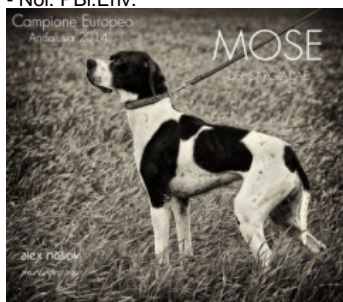

**HISPANICO DELLA CERVARA**

2013-11-23 (M) LOI LO1419974

Couleur : BIANCO ARANCIO

[fiche affixe](#)

Père  
**MOSE' DEL SARGIADAE**  
 2010-10-02 (M)  
 LOI LO10174639  
 (CH IB, CH IT, CH(I)B, CH(I)T)  
 - Noi. PBI.Env.