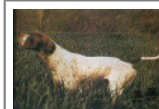

IALA DEL CELO 1991-08-16 (F) LOI
 PT173525 (CH(IT)T) - BIANCO
 FEGATO

CLASTIDIUM FAUNO 1993-03-15 (M)
 LOI PT180209 (CHIT) - BIANCO CON
 MACCHIE NERE SUL CORP

ROMINA (F) LOI PT198497 (CH(IT)T) -
 BIANCO NERO MASCHERA