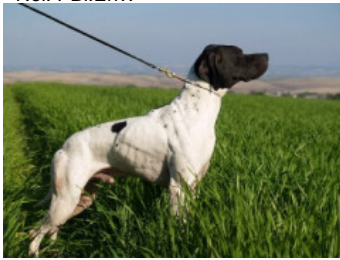

ARISTANI'S KINNOK

2014-05-16 (M) LOI LO14102878

Couleur : BIANCO NERO

[fiche affiche](#)

Père
ARISTANI'S KLEMENT
2008-10-07 (M)

(CH(IT)T)
- Noi. PBI.Env.

TITAN 2001-07-15 (M) LOI
LO01166881 (CH GQ, CH(IT)T) -
BIANCO ARANCIO MASCHERA
CHIUSA E

PETITE 2002-01-08 (F) LOI
LO0231488 (Ch. Ital. Lav., Camp. Ripr.) -
BIANCO NERO CON TESTA NERA
MACCH

RIBOT DELLA NOCE 1995-04-25 (M)
LOI PT189608 (CHIT, CH GQ, CH(IT)T,
CH(IT)B) - BIANCO NERO MASCHERA
SIMMETRICA