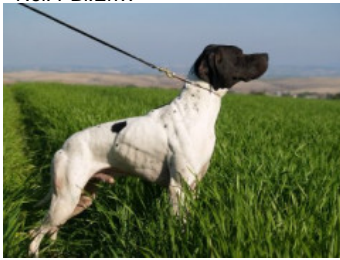

REY DI CASA SIGILLI

2014-02-14 (M) LOI LO1467988
 Couleur : BIANCO NERO
[fiche affixe](#)

Père
[ARISTANI'S KLEMENT](#)
 2008-10-07 (M)

(CH(IT)T)
 - Noi. PBI.Env.

[TITAN](#) 2001-07-15 (M) LOI
 LO01166881 (CH GQ, CH(IT)T) -
 BIANCO ARANCIO MASCHERA
 CHIUSA E

[PETITE](#) 2002-01-08 (F) LOI
 LO0231488 (Ch. Ital. Lav., Camp. Ripr.) -
 BIANCO NERO CON TESTA NERA
 MACCH

[RIBOT DELLA NOCE](#) 1995-04-25 (M)
 LOI PT189608 (CHIT, CH GQ, CH(IT)T,
 CH(IT)B) - BIANCO NERO MASCHERA
 SIMMETRICA