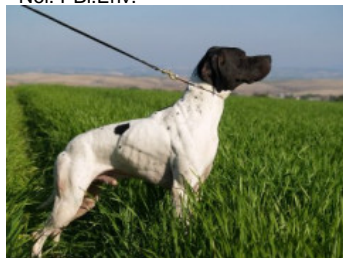

**ARISTANI'S KOKA**

2013-10-31 (F) LOI LO13168402

Couleur : BIANCO NERO

[fiche affixe](#)

Père  
ARISTANI'S KLEMENT  
2008-10-07 (M)

(CH(IT)T)  
- Noi. PBI.Env.

TITAN 2001-07-15 (M) LOI  
LO01166881 (CH GQ, CH(IT)T) -  
BIANCO ARANCIO MASCHERA  
CHIUSA E

PETITE 2002-01-08 (F) LOI  
LO0231488 (Ch. Ital. Lav., Camp. Ripr.) -  
BIANCO NERO CON TESTA NERA  
MACCH

RIBOT DELLA NOCE 1995-04-25 (M)  
LOI PT189608 (CHIT, CH GQ, CH(IT)T,  
CH(IT)B) - BIANCO NERO MASCHERA  
SIMMETRICA