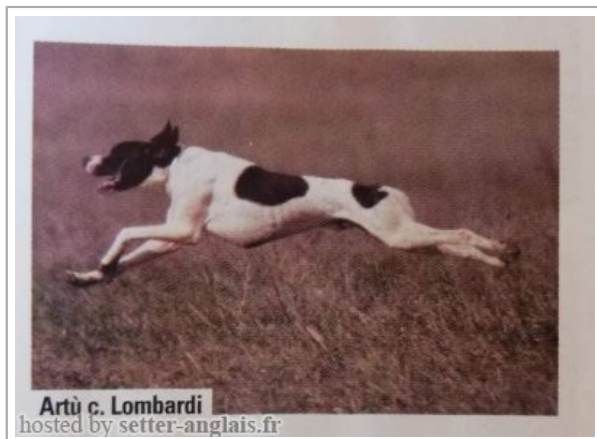

**ARTU'**

2012-12-20 (M) LOI LO1334865  
Couleur : BIANCO NERO / Titres : CH P

Père  
AXEL DELLA GALLUCCIA  
2007-08-09 (M)

- BIANCO ARANCIO

FIANO DEL VOLTURNO 2002-03-29  
(M) LOI LO02159092 (CH GQ, Ch. Ital.  
Lav., Camp. Ripr., Ch. Int. Lav.) - BIANCO  
NERO