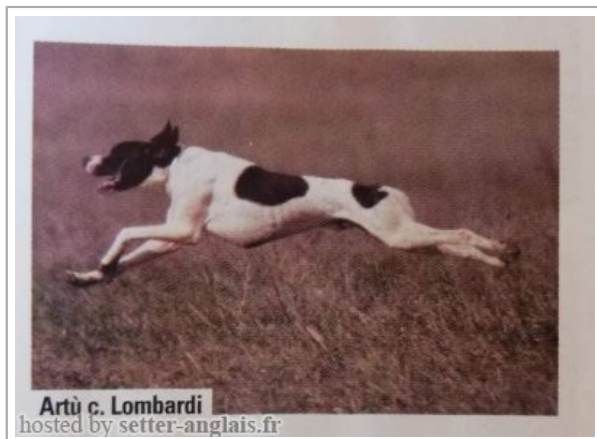

ARTU'

2012-12-20 (M) LOI LO1334865
Couleur : BIANCO NERO / Titres : CH P

Père
AXEL DELLA GALLUCCIA
2007-08-09 (M)

- BIANCO ARANCIO

FIANO DEL VOLTURNO 2002-03-29
(M) LOI LO02159092 (CH GQ, Ch. Ital.
Lav., Camp. Ripr., Ch. Int. Lav.) - BIANCO
NERO