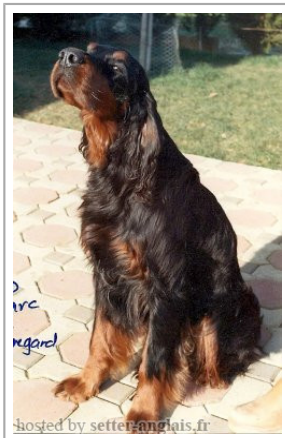

**CAID DU PARC DE BEAUREGARD**

1987-03-06 (M) LOF 19603

Titres : CHCS

[fiche affixe](#)

Père <a href="#">SOLO DU CHARME BRULE</a> (M) SHSB207774	<a href="#">SHADE OF KINLOCHLEVEN</a> (M) KC.REG37081/68	<a href="#">BLACK DUKE OF CALBRIE</a> 1965 (M) KCSB1519BA (Sh Ch)	<a href="#">BLACK SKIPPER OF CALBRIE</a> (M) KC.REG026130/60 (Sh Ch)
		<a href="#">KINLOCHLEVEN</a> (F) KCSB0906AW	<a href="#">SALTERS BLACK TULIP OF CALBRIE</a> (F) KCSB0904AV (Sh Ch)
Mère <a href="#">ARIANE DU PARC DE BEAUREGARD</a> (F) LOF 17764/3127	<a href="#">QUOMETE DU CHARME BRULE</a> (F) LOF 5711/240 (CHT CHIB CHB)	<a href="#">NOLL OF OLD SCOTLAND</a> (M) LOF 4668/52 (CHB Tr)	<a href="#">KYNOCHE OF FREEBIRCH</a> (M) KCSB0332AQ/1955
		<a href="#">LINOTTE</a> (F) LOF 3985	<a href="#">QUELLA OF MORLICH</a> (F) LOF KC93439/57
		<a href="#">STRATHBLAIR OF SWANLEY</a> (M) LOF 17486/2512	<a href="#">LUPIN DU GORDON DUC</a> (M) LOF 3851
		<a href="#">OLGA DU PARC DE BEAUREGARD</a> (F) LOF 11739/1682	<a href="#">JASMINE DE LA GORDONNIERE</a> (F) LOF 3185
		<a href="#">SWANLEY STRATHFINELLA</a> (M)	<a href="#">KSAR II DE LIODGA</a> (M) LOF 3514
		<a href="#">TRANQUILITY BLAIRBELLES</a> (F) KCE8838607F05	<a href="#">GILKA</a> (F) LOF 2367
		<a href="#">MIKADO DU PARC DE BEAUREGARD</a> (M) LOF 9735/977	inconnu
		<a href="#">MANOLA DU PARC DE BEAUREGARD</a> (F) LOF - Noi.Mar.Fau.	inconnu
			inconnu
			inconnu
			<a href="#">SALTERS ILEX</a> 1973-05-02 (M) LOF 8339/567 (CH Lux.)
			<a href="#">JUNON DU CHARME BRULE</a> (F) LOF 8279/897
			<a href="#">UBU DU CHARME BRULE</a> (M) LOF 6983/416 (Trialer)
			<a href="#">JENNY DU CHARME BRULE</a> (F) LOF 8271/00872