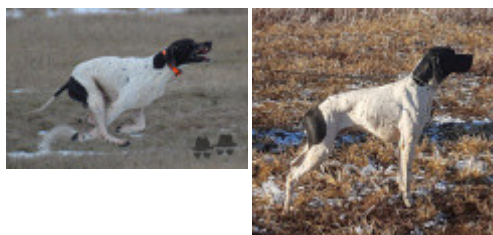

RS [NIS Ouvert](#) 2021-03-19 Grande Quête couple 6 MITROVIC RAJKOVIC SAMUSHIA HUCKO RCACT 88

Total des points [Challenge France 2021](#) 184

Total des points 450

Coefficients : solo x1, couple x2 / GT x1, GN x2, GS (bécasse, bécassine) x2, GS montagne x3, Printemps x2, Grande Quête x4

Note : les données ne sont pas garanties. Elles ont été entrées par les membres sans garantie d'exactitude.