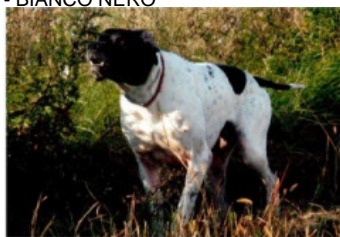

ARISTANI'S KLIPPER

2009-02-20 (M) LOI LO1020985

Couleur : BIANCO NERO

[fiche affixe](#)

Père

[ARISTANI'S KINNON](#)

2005-05-17 (M)

LOI LO05117816

(Ch. Ital. Lav.)

- BIANCO NERO

[RIBOT DELLA NOCE](#) 1995-04-25 (M)
LOI PT189608 (CHIT, CH GQ, CH(IT)T,
CH(IT)B) - BIANCO NERO MASCHERA
SIMMETRICA

[ALA](#) 2002-01-08 (F) (CH(IT)T) -
BIANCO NERO CON MASCHERA
FACCIAL