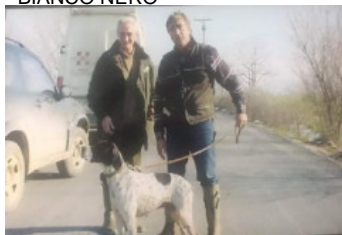

**AIAX**

2004-02-11 (M) LOI LO0491928  
Couleur : BIANCO NERO

FURORE DEL VOLTURNO  
1992-11-20 (M) LOI LO02159095 -  
BIANCO NERO MASCHERA CHIUSA  
LEGG

Père  
RAMON DEL VOLTURNO  
2008-06-27 (M)  
LOI LO9942890  
(CH GQ, Ch. Ital. Lav.)  
- BIANCO NERO