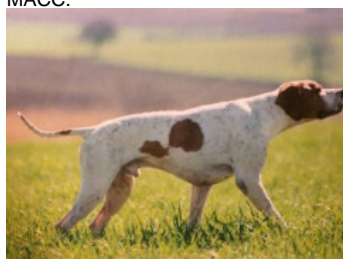

FIONA DEL FRANGIO

2007-10-11 (F) LOI LO08111132

Couleur : BIANCO NERO

[fiche affixe](#)

RIBOT DELLA NOCE 1995-04-25 (M)
LOI PT189608 (CHIT, CH GQ, CH(IT)T,
CH(IT)B) - BIANCO NERO MASCHERA
SIMMETRICA

Père
RIO CH CHIT CHINT
2000-06-06 (M)
LOI LO00115403
(Ch. Ital. Lav., CH GQ)
- BIANCO ARANCIO MASC.APERTA
MACC.