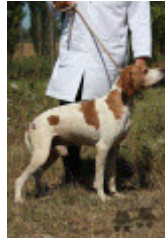

SATANA DEL VENTO 2001-05-14 (M)
LOI LO01182527 - BIANCO
ARANCIO MASCHERA MACCHIE