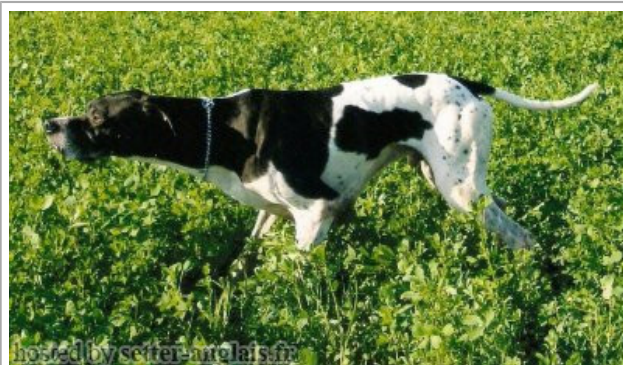

SEMEGHINI ALVARO

2003-09-07 (M) LOI LO03152946

Couleur : BIANCO ARANCIO / Titres : Ch. Int. Lav., Ch. Ital. Lav.
[fiche affixe](#)

<p>Père RONALDO 1997-04-27 (M) LOI PT198492 (CH IGQ, TR, CH(IT)T, CH IT) - BIANCO NERO MASCHERA MACCHIE COR</p> 	<p>CARIDDI DEL VENTO 1987-11-22 (M) LOI PT153233 (CHIT CHINT) - BIANCO ARANCIO MASCHERA, ORECCHIE</p> 	<p>ASTOR DELLA MARCIOLA 1982-11-30 (M) LOI PT126190 - BIANCO NERO</p>	<p>NICO 1977-10-25 (M) LOI PT074274 - BIANCO ARANCIO</p>
<p>Mère SEMEGHINI ULMA 1996-10-13 (F) LOI PT195502 (Ch. Ital. Lav., Camp. Ripr.) - BIANCO ARANCIO</p> 	<p>EDY 1991-08-04 (F) LOI PT171935 - BIANCO NERO MASCHERA GRANDI MACC</p> 	<p>AMO A DEL VENTO 1984-08-17 (F) LOI PT132884 (Camp. Ripr.) - BIANCO E NERO MASCHERA PICCHIETT</p> 	<p>DIANA DEL BALUARDO 1976-09-02 (F) LOI PT070860 - BIANCO NERA</p>
	<p>SEMEGHINI VALDEZ (M) LOE PT176749</p> 	<p>IPPOCRATE DEL VENTO 1982-08-31 (M) LOI PT119471 (Camp. Ripr.) - BIANCO E NERO TESTA DI MORO MACC</p> 	<p>ASSO DEL VENTO 1982-06-03 (M) LOI PT119446 - BIANCO NERO MASCHERA MACCHIA SUL</p>
	<p>SEMEGHINI QUITA 1991-02-23 (F) LOI PT169973 (Camp. Ripr.) - BIANCO NERO MASCHERA CHIUSA MACC</p>	<p>CLASTIDIUM FRINE 1984-07-05 (F) LOI PT130378 - BIANCO ARANCIO STELLA IN FRONTE</p>	<p>ESPERIA DEL VENTO 1977-05-18 (F) LOI PT073795 (Camp. Ripr.) - BIANCO NERA TESTA QUASI</p> <p>COMPLET.</p>
		<p>GILES DEL BOCIA 1982-07-01 (M) LOI PT117055 (Ch. Int. Lav., Ch. Ital. Lav., Camp. Ripr.) - BIANCO ARANCIO</p>	<p>FAUNO DEL VENTO 1977-05-13 (M) LOI PT073141 (Camp. Ripr.) - BIANCO NERO TESTA QUASI</p> <p>COMPLETA</p>
		<p>inconnu</p>	<p>ESPERIA DEL VENTO 1977-05-18 (F) LOI PT073795 (Camp. Ripr.) - BIANCO NERA TESTA QUASI</p> <p>COMPLET.</p>
		<p>BETTI DI VALEGGIO 1986-11-15 (F) LOI PT143437 (Ch. Ital. Lav., Camp. Ripr.) - BIANCO NERA</p>	<p>CLASTIDIUM MIRCO 1970-07-06 (M) LOI PT027729</p>
			<p>CLASTIDIUM CREOLA 1982-05-22 (F) LOI PT119391 - BIANCO ARANCIO MACCHIA AL CORPO</p>
			<p>MASOF DEL BOCIA 1975-10-25 (M) LOI PT060797 - X</p>
			<p>DERNA DI CEREAL 1976-05-25 (F) LOI PT065561 - BIANCO ARANCIO CON MASCHERA</p>
			<p>inconnu</p>
			<p>MASOF DEL BOCIA 1975-10-25 (M) LOI PT060797 - X</p>
			<p>PIERA 1984-08-02 (F) LOI PT128679 - BIANCO ARANCIO MASCHERA APERTA M</p>
			<p>FLOC 1978-03-26 (M) LOI PT080807 (Camp. Ripr.) - BIANCO CON MACCHIE ARANCIO ORECC</p>
			<p>FENA DEL BOCIA 1985-01-05 (F) LOI PT132609 - BIANCO NERO</p>