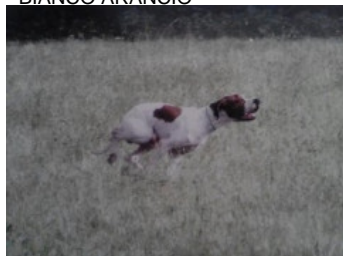

UCRAINA DEL VOLTURNO

2010-03-29 (F) LOI LO10101451

Couleur : BIANCO ARANCIO

[fiche affixe](#)

hosted by setter-anglais.fr

Père
RIMMEL
 2007-05-05 (M)
 LOI LO0812190
 - BIANCO ARANCIO

ROS DEGLI UBERTI 2005-01-16 (M)
 LOI LO0569547 - BIANCO ARANCIO