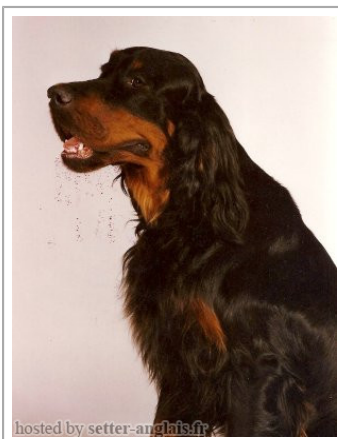

JERRY DE L'AIGLON DE BRETAGNE

(M) LOF 8476
[fiche affixe](#)

hosted by setter-anglais.fr

Père STOP (M) LOF 6371/260 	SHADE OF KINLOCHLEVEN (M) KC.REG37081/68	BLACK DUKE OF CALBRIE 1965 (M) KCSB1519BA (Sh Ch)	BLACK SKIPPER OF CALBRIE (M) KC.REG026130/60 (Sh Ch)
	Mère VOLGA DU CHARME BRULE (F) LOF 7546/636	inconnu	KINLOCHLEVEN (F) KCSB0906AW
NORMA DES GRIOTTES (F) LOF 2222			KSAR II DE LIODGA (M) LOF 3514
Mère VOLGA DU CHARME BRULE (F) LOF 7546/636	inconnu	GILKA (F) LOF 2367 	QUELLA OF MORLICH (F) LOF KC93439/57
		inconnu	ELAN DE VAL RICHARD (M) LOF
		inconnu	ESPAT CAZILHAC LANGUEDOC (F) LOF 2075
	inconnu	inconnu	XENON (M) LOF 1199
		inconnu	YZOU BILL (F) LOF 1438
		inconnu	inconnu