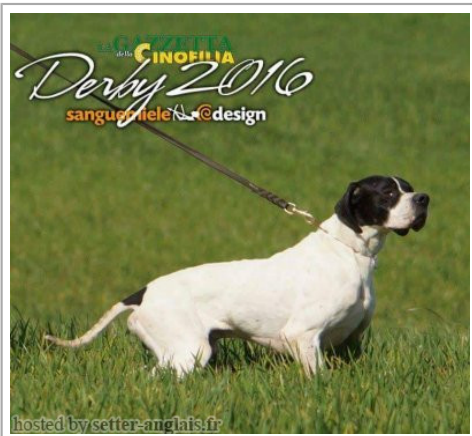

ARISTANI'S KASSEL

2013-11-03 (M) LOI LO13164131
Couleur : BIANCO NERO
[fiche affixe](#)

Père
CLASTIDIUM BUCH
2010-04-28 (M)
LOI LO10202428
(CH GQ, Ch. Ital. Lav., Camp. Ripr.)
- BIANCO ARANCIO

BILL 2001-01-10 (M) LOI LO0179397
(Ch. Int. Lav., CH GQ, Camp. Ripr., Ch. Ital. Lav.) - BIANCO ARANCIO

CLASTIDIUM ASIA 2007-12-01 (F)
LOI LO09583 - BIANCO ARANCIO

CESARE DELLA RIVAZZA
1997-08-03 (M) LOI 98/53609 -
BIANCO ARANCIO MASCHERA
SIMMETRI

AMBRA 1992-04-24 (F) LOI
PT177644 - BIANCO ARANCIO

BEN DEL LUCHINO 1995-04-22 (M)
LOI PT188902 - BIANCO NERO CON
MASCHERA PICCHIE