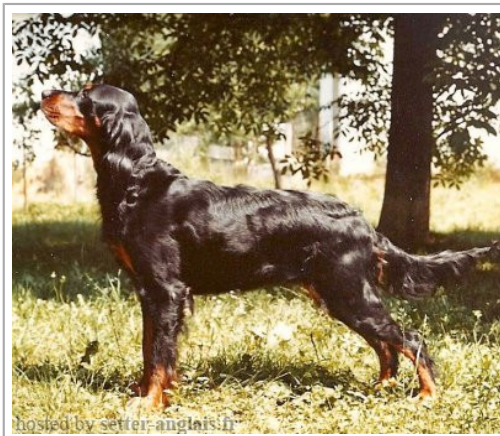

IOKA DU GORDON DES HIGHLANDS

1973-02-04 (F) LOF 7876
 Titres : CHB CHIB Trialer
[fiche affixe](#)

Père TITUS DU CHARME BRULE (M) LOF 6905/358 (CHB TR)	PACHA DU CHARME BRULE (M) LOF 5160/96 (CHIB, CHB, Tr.) 	LUPIN DU GORDON DUC (M) LOF 3851	JAOU DU GORDON DUC (M) LOF 3885 (CH)	
	QUOMETE DU CHARME BRULE (F) LOF 5711/240 (CHT CHIB CHB)	LUCKY (F) LOF 3988 (CHIB)	LUPIN DU GORDON DUC (M) LOF 3851	JAVA II DU GORDON DUC (F) LOF 3155 KSAR II DE LIODGA (M) LOF 3514  GILKA (F) LOF 2367
Mère RITA DE LA COMBE SAUVAGE (F) LOF 5879	MON GROS DES ECAILLERIES (M) LOF 4343	NOLL OF OLD SCOTLAND (M) LOF 4668/52 (CHB Tr) 	JASMINE DE LA GORDONNIERE (F) LOF 3185	
	NOLA DE LA SCHOLA (F) LOF 4760	LINOTTE (F) LOF 3985	KSAR II DE LIODGA (M) LOF 3514  GILKA (F) LOF 2367	
	GASTOUN DE LA GORDONNIERE (M) LOF 2406	FARAUD 1956 (M) LOF 2297	DIANA DE LA GORDONNIERE (F) LOF 1906 (CHB)	
		KALLAS DES ECAILLERIES (F) LOF 3677	ITO DE LA CROIX CHENIE (M) LOF 2694	
	LUCKY DE LA COTE AUX EMBRUNS (M) LOF 3698	JAPY DES ECAILLERIES 1960-02-06 (F) LOF 3057	GABON DE LA GORDONNIERE (M) LOF 2404	FIRST DE LA COTE AUX EMBRUNS (F) LOF 2154
	JAVA DE LA SCHOLA (F) LOF 3384	FAMOUS JET DU BOIS D'ULMOY (M) LOF 2238	CALINE (F) LOF 875	