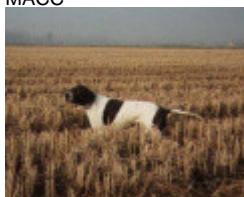

[EDY](#) 1991-08-04 (F) LOI PT171935 -
BIANCO NERO MASCHERA GRANDI
MACC