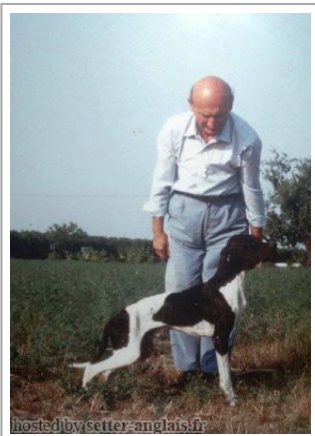

ZAPATA DEL VENTO

1990-05-15 (M) LOI PT166639

Couleur : BIANCO NERO TESTA DI MORO MACCHI
[fiche affixe](#)

Père
ARDITO DEL VENTO
1989-01-04 (M)
LOI PT160123
(CH, Camp. Ripr.)
- BIANCO NERO TESTA QUASI
NERA GRA