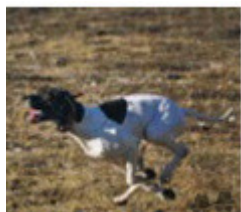

Eleveur : PICA ALVARO / Propriétaire : PICA ALVARO
Tatouage : 5AP735
Estimation des points au pédigrée : 32

Taux de consanguinité (estimation) : 5.8 %

FAUNO DEL VENTO (2 X 4) : 0.031250
ESPERIA DEL VENTO (3 X 4) : 0.016113
OLIMPIA DEL VENTO (4,4,6 X 5,6) : 0.006836
UGANDA DEL VENTO (3,5 X 5) : 0.001953
SERNOS DEL BOCIA (3,5 X 5) : 0.001953
LUCANIAE GALO (6,8,8 X 7) : 0.000061

Note : les données ne sont pas garanties. Elles ont été entrées par les membres sans garantie d'exactitude.