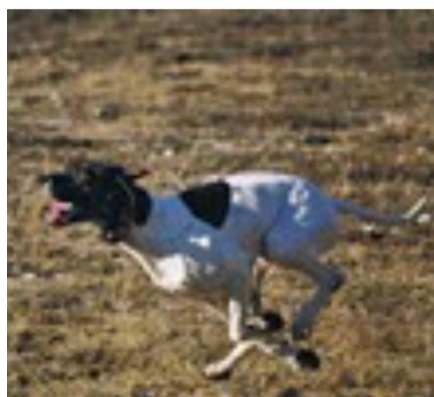

GRETA

1995-09-01 (F) LOI PT192052

Couleur : BIANCO NERA MASCHERA SIMMETRICA / Titres : Camp. Ripr.

hosted by setter-anglais.fr

<p>Père</p> <p>ARDITO DEL VENTO 1989-01-04 (M) LOI PT160123 (CH, Camp. Ripr.) - BIANCO NERO TESTA QUASI NERA GRA</p>	<p>FAUNO DEL VENTO 1977-05-13 (M) LOI PT073141 (Camp. Ripr.) - BIANCO NERO TESTA QUASI COMPLETA</p>	<p>SERNOS DEL BOCIA 1967-07-16 (M) LOI PT007177 (CH T) - BIACO ARANCIO</p>	<p>ALES DEL BOCIA (M)</p>
	<p>ARCA DEL VENTO 1984-08-17 (F) LOI PT132883 - BIANCO E NERO MASCHERA GRANDI MA</p>	<p>UGANDA DEL VENTO 1975-03-30 (F) LOI PT057872</p>	<p>FAVENTIAE ZAMPALO 1968-09-05 (M) LOI PT013552</p>
<p>Mère</p> <p>MELODY 1993-05-21 (F) LOI PT181839 - BIANCO NERO</p>	<p>PAI 1984-06-07 (M) LOI PT131594 - BIANCO ARANCIO</p>	<p>ASSO DEL VENTO 1982-06-03 (M) LOI PT119446 - BIANCO NERO MASCHERA MACCHIA SUL</p>	<p>ADONE 1975-03-28 (M) LOI PT061089</p>
	<p>DEA 1991-05-15 (F) LOI PT170816 - BIANCO NERO PICCHIETTATO</p>	<p>ESPERIA DEL VENTO 1977-05-18 (F) LOI PT073795 (Camp. Ripr.) - BIANCO NERA TESTA QUASI COMPLET.</p>	<p>FIESTA DEL VENTO 1977-05-13 (F) LOI PT073144 - BIANCO NERA TESTA DI MORO GRANDE</p>
<p>DIA 1974-07-10 (M) LOI PT054230 - X</p>	<p>FIM DI ROVETINO 1976-08-02 (F) LOI PT067410 - BIANCO ARANCIO MACCHIE SIMMETRIC</p>	<p>inconnu</p>	<p>OLIMPIA DEL VENTO 1971-06-06 (F) LOI PT031228XXX</p>
		<p>DIANA 1971-10-15 (F) LOI PT034946</p>	<p>JACK DEL FELTRINO 1973-02-10 (M) LOI PT044558</p>
<p>ALFA 1972-04-25 (F) LOI PT038821</p>	<p>ATON DEL VENTO 1986-05-13 (M) LOI PT142718 - BIANCO NERO TESTA DI MORO MACCHI</p>	<p>FAUNO DEL VENTO 1977-05-13 (M) LOI PT073141 (Camp. Ripr.) - BIANCO NERO TESTA QUASI COMPLETA</p>	<p>ESPERIA DEL VENTO 1977-05-18 (F) LOI PT073795 (Camp. Ripr.) - BIANCO NERA TESTA QUASI COMPLET.</p>
<p>TAIRA 1986-02-08 (F) LOI PT140629 - BIANCO ARANCIO PICCHIETTATO</p>	<p>DIA 1974-07-10 (M) LOI PT054230 - X</p>	<p>FIM DI ROVETINO 1976-08-02 (F) LOI PT067410 - BIANCO ARANCIO MACCHIE SIMMETRIC</p>	<p>DIA 1974-07-10 (M) LOI PT054230 - X</p>