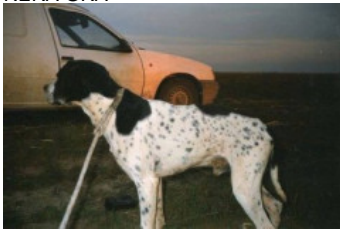

FRAEGELLANUS ARNA

1996-11-01 (F) LOI PT196513

Couleur : BIANCO NERO TESTA NERA MACCHIA S

FAUNO DEL VENTO 1977-05-13 (M)
LOI PT073141 (Camp. Ripr.) - BIANCO
NERO TESTA QUASI COMPLETA

Père
ARDITO DEL VENTO
1989-01-04 (M)
LOI PT160123
(CH, Camp. Ripr.)
- BIANCO NERO TESTA QUASI
NERA GRA