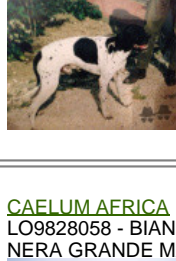

**CAELUM LUNA**

2017-05-04 (F) LOI LO17111363  
Couleur : BIANCO NERO

hosted by sette-anglais.fr

Père

**CAELUM URAGANO**

2010-02-27 (M)

LOI LO1066308

(Ch. Ital. Lav., Camp. Ripr.)

- BIANCO NERO TESTA NERA  
PUNTEGGIA

**CESAR** 2001-05-10 (M) LOI  
LO01174340 - BIANCO ARANCIO

**DILUVIO DEL VENTO** 1988-10-02 (M)  
LOI PT154998 - BIANCO NERO  
MASCHERA SIMMETRICA

**ELGA** 1996-07-04 (F) LOI PT195165 -  
BIANCO NERO

**RIALTO DEL VENTO** 1996-10-28 (M)  
LOI LO9814008 (Camp. Ripr.) - BIANCO  
NERO TESTA NERA MACCHIA T

**CAELUM AFRICA** 1997-06-01 (F) LOI  
LO9828058 - BIANCO NERO TESTA  
NERA GRANDE MA

**ASSO** 1984-09-13 (M)  
LOI PT131844 (Camp.  
Ripr., CH) - BIANCO  
ARANCIO