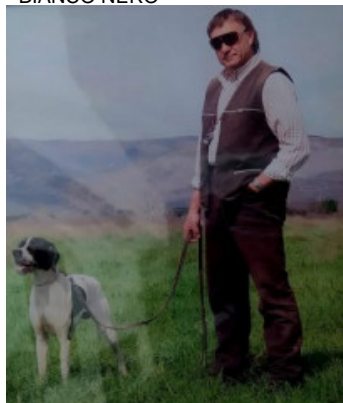

**LEON**

2007-07-09 (M) LOI LO0884590

Couleur : BIANCO NERO

Père  
**AJAX**  
 2004-02-11 (M)  
 LOI LO0491928  
 - BIANCO NERO

**RAMON DEL VOLTURNO**  
 2008-06-27 (M) LOI LO9942890 (CH  
 GQ, Ch. Ital. Lav.) - BIANCO NERO