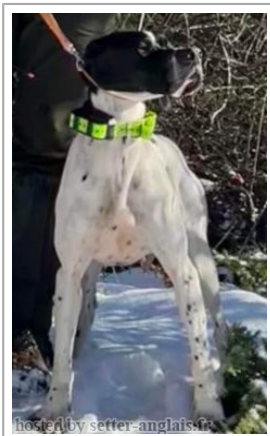

PICENUM MIA

2017-09-02 (F) LOI LO17185706
Couleur : BIANCO NERO

hosted by setter-anglais.fr

Père

BUCEFALO DEL SARGIADAE
2015-09-01 (M)
LOI LO15168798
- BIANCO NERO

MOSE' DEL SARGIADAE 2010-10-02
(M) LOI LO10174639 (CH IB, CH IT,
CH(II)B, CH(II)T) - Noi. PBI.Env.