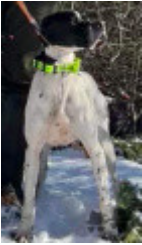

Mère <u>PICENUM CLEOPATRA</u> 2015-03-03 (F) LOI LO1560567 - BIANCO NERO	<u>KASTER</u> 2004-06-07 (M) LOI 04107914 (CH(IT)T) - BIANCO NERO TESTA NERA TRONCO PU	<u>RIBOT DELLA NOCE</u> 1995-04-25 (M) LOI PT189608 (CHIT, CH GQ, CH(IT)T, CH(IT)B) - BIANCO NERO MASCHERA SIMMETRICA	<u>CARIDDI DEL VENTO</u> 1987-11-22 (M) LOI PT153233 (CHIT CHINT) - BIANCO ARANCIO MASCHERA, ORECCHIE	
	<u>ELENA VOM KLEFBACHTAL</u> 2011-04-10 (F) LOI LO1386120 - BIANCO NERO	<u>PETITE</u> 2002-01-08 (F) LOI LO0231488 (Ch. Ital. Lav., Camp. Ripr.) - BIANCO NERO CON TESTA NERA MACCH	<u>HARDY DU BOIS DES PERCHES</u> 1992-08-10 (M) LOF 986375 (CH IT) - Fau. PBI.Tli.	<u>KARINA</u> 1999-08-08 (F) LOI LO0037019 (Ch. Ital. Lav.) - BIANCO NERO TESTA NERA MACCHIA B
		<u>PICENUM LAYOS</u> 2003-11-04 (M) - Noi. PBI.Env.	<u>FAUNELLO VON DER POSTSCHWAIGE</u> 1999-06-09 (M) LOI ES0223317 (CHIT) - Noi. PBI.Env.	
		<u>EVITA VOM GRUNDLEINSHOF</u> (F) VDH/DP34/2008	<u>BENN VOM FALKNERHAUS</u> 1998-03-04 (M) LOI ES0315120 - BIANCO NERO	
			<u>AMORY VOM GRUNDLEINSHOF</u> (F) VDH/DP-65/2004 HD-A - bianco marrone	

Eleveur : PROCACCINI AMERICO / Propriétaire : PROCACCINI AMERICO

Puce : 380260100558454

Estimation des points au pédigrée : 16

Taux de consanguinité (estimation) : 6.7 %

RIBOT DELLA NOCE (4,5 X 3,5) : 0.030212
HARDY DU BOIS DES PERCHES (5,5,5,7 X 4,6,7) : 0.016968
EDY (5,6,6 X 4,6,6) : 0.004395
CARIDDI DEL VENTO (5,6,6 X 4,6,6) : 0.004395
ESPERIA DEL VENTO (7,7,8,8,8,8,8,8 X 6,6,8,8,8,8,8) : 0.002197
ASSO DEL VENTO (7,7,8,8,8,8,8 X 6,7,7,8,8) : 0.002014
FAUNO DEL VENTO (7,7,7,7,8,8,8,8 X 6,8,8,8,8) : 0.002014
MILORD DI GROPPPO (4 X 6) : 0.001953
IPPOCRATE DEL VENTO (6,7,7,7,8 X 5,7,7,8) : 0.001434
TIBET DE LA LEMBAZ (6,6,6,8 X 5,7,8,8) : 0.000397
ARDITO DEL VENTO (6,6,6,7,8 X 8) : 0.000305
SERNOS DEL BOCIA (8,8,8,8 X 7,8,8) : 0.000214
IALA DEL CELO (5,7 X 7) : 0.000130
FEO (7 X 7) : 0.000122
UGANDA DEL VENTO (8,8,8,8 X 7,8) : 0.000092
PUL DEGLI UBERTI (7,8 X 8) : 0.000092
CLASTIDIUM ASTOR (8,8 X 7) : 0.000061
TIP DELLA CISA (8 X 8,8) : 0.000031
CLASTIDIUM ZELLA (8 X 8) : 0.000031

Résultats concours

Lieu	Date	Type	Epreuve N°	Juge	Conducteur	Qualif.	Pts
RS <u>NIS EUROPCOPPA</u>	Ouvert 2021-03-13	Grande Quête	couple 3	DEMARETZ STANOJEVIC	TOSOVIC NIKOLIC	EXC	56
Total des points <u>Challenge France 2021</u>							56
Total des points							56

Coefficients : solo x1, couple x2 / GT x1, GN x2, GS (bécasse, bécassine) x2, GS montagne x3, Printemps x2, Grande Quête x4

Note : les données ne sont pas garanties. Elles ont été entrées par les membres sans garantie d'exactitude.