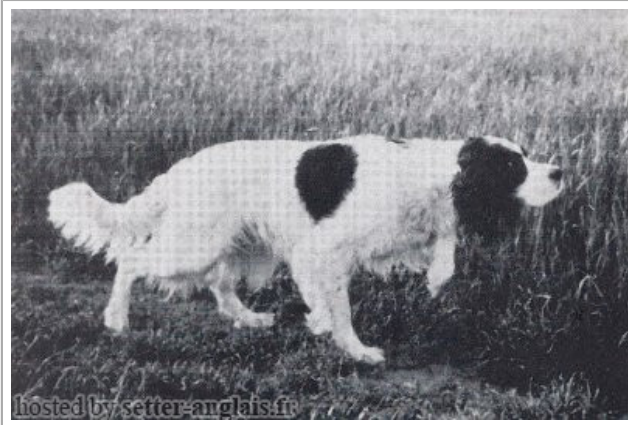

FREEBIRCH VINCENT

1977-09-26 (M) KCSB0089BN/77
Titres : F.T.Ch.

Père <u>GOLDEN EAGLE OF FINEGAND OF FREEBIRCH</u> (M) KCSB1809BC	<u>JOKER OF CROMLIX</u> 1967-04-14 (M) KCSB2123AX (FTCh)	<u>RIGGSIDE ROBIN</u> (M) KCSB1497AR	<u>PATCH OF CROMLIX</u> (M) LOF
		<u>RAY OF CROMLIX</u> (F) KCSB1322AS	<u>RIGGSIDE ROSETTE</u> (F) LOF KCSB2008AG
	<u>ADVOCATE OF FINEGAND</u> (F)	<u>BORDERLAND THISTLE</u> (M)	<u>WANDERER OF CROMLIX</u> (M) LOF
		<u>COOLWINNA GORSE</u> (F) N56/2875	inconnu
Mère <u>INVERCASSLEY VIOLET</u> (F) KCSB009165/74	inconnu	inconnu	<u>JAVELIN OF WESTERDALE</u> (M) 136AQ (CH)
		inconnu	<u>BORDERLAND QUAIR</u> (F) KC.REG39401/60
		inconnu	<u>COOLWINNA ASH</u> (M) IKC87784
		inconnu	<u>COOLWINNA SNIPE</u> (F) IKC87784X
		inconnu	inconnu
		inconnu	inconnu

Eleveur : Barbara Swinden / Propriétaire : R.F.Truman
Estimation des points au pédigrée : 20

Note : les données ne sont pas garanties. Elles ont été entrées par les membres sans garantie d'exactitude.