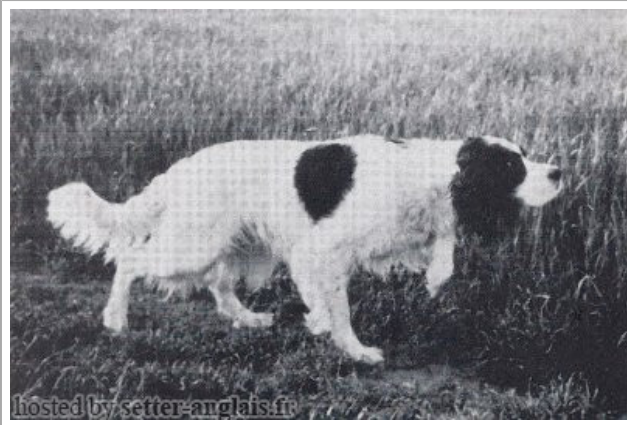

**FREEBIRCH VINCENT**

1977-09-26 (M) KCSB0089BN/77  
Titres : F.T.Ch.

Père <u>GOLDEN EAGLE OF FINEGAND OF FREEBIRCH</u> (M) KCSB1809BC	<u>JOKER OF CROMLIX</u> 1967-04-14 (M) KCSB2123AX (FTCh)	<u>RIGGSIDE ROBIN</u> (M) KCSB1497AR	<u>PATCH OF CROMLIX</u> (M) LOF
		<u>RAY OF CROMLIX</u> (F) KCSB1322AS	<u>RIGGSIDE ROSETTE</u> (F) LOF KCSB2008AG
	<u>ADVOCATE OF FINEGAND</u> (F)	<u>BORDERLAND THISTLE</u> (M)	<u>WANDERER OF CROMLIX</u> (M) LOF
		<u>COOLWINNA GORSE</u> (F) N56/2875	inconnu
Mère <u>INVERCASSLEY VIOLET</u> (F) KCSB009165/74	inconnu	inconnu	<u>JAVELIN OF WESTERDALE</u> (M) 136AQ (CH)
		inconnu	<u>BORDERLAND QUAIR</u> (F) KC.REG39401/60
		inconnu	<u>COOLWINNA ASH</u> (M) IKC87784
		inconnu	<u>COOLWINNA SNIPE</u> (F) IKC87784X
		inconnu	inconnu
		inconnu	inconnu

Eleveur : Barbara Swinden / Propriétaire : R.F.Truman  
Estimation des points au pédigrée : 20

Note : les données ne sont pas garanties. Elles ont été entrées par les membres sans garantie d'exactitude.