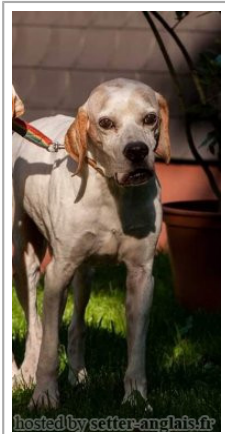

PALAZIENSIS UGO

2002-12-06 (M) LOI LO0315327
Couleur : BIANCO ARANCIO
[fiche affixe](#)

<p>Père BENN VOM FALKNERHAUS 1998-03-04 (M) LOI ES0315120 - BIANCO NERO</p> 	<p>XAVER VOM KLEEBACHTAL (M)</p> 	<p>ASSO DEL VENTO 1982-06-03 (M) (CH IB, TR, CHIT, CH(IT)B, CH(IT)T)</p> 	<p>ADONE (M)</p>
	<p>USTIA VON DER POSTSCHWAIGE (F) VDH50/1995</p> 	<p>ALEXA VOM ROTMAINTAL (F)</p> 	<p>FIESTA DEL VENTO (F) LOI 073144</p>
		<p>CARIDDI DEL VENTO 1987-11-22 (M) (CH IGQ, CH(IT)B)</p> 	<p>BRANDO DEL VENTO 1985-09-15 (M) LOF PT139281</p> 
		<p>VIOLA VOM KLEEBACHTAL (F) 33</p> 	<p>ULLA DEL VENTO 1984-08-02 (F) LOI PT131109 - BIANCO ARANCIO MASCHERA MACCHIE</p>
			<p>ASTOR DELLA MARCIOLA (M)</p>
			<p>AMOA DEL VENTO (F)</p> 
			<p>IPPOCAMPO DEL VENTO 1982-08-31 (M) LOI 119470</p> 
			<p>CARA DELLA CERVARA 1987-09-20 (F) LOI PT150207 - BIANCO ARANCIO</p>

Eleveur : GRASSO GIUSEPPE / Propriétaire : GRASSO GIUSEPPE

Tatouage : 2XK10

Estimation des points au pédigrée : 13

Taux de consanguinité (estimation) : 3.2 %

SERNOS DEL BOCIA (5,6,6,6,7,7,8,8 X 5,6,6,7,7,8,8,8) : 0.015869