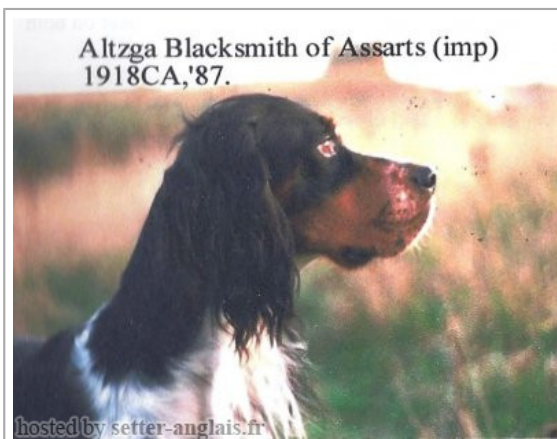

ALTZGA BLACKSMITH OF ASSARTS

1987 (M) KC-1918CA

Père <u>PIRATE DE LAGE DE BRANA</u> (M) LOF 12862/1775 (Tr)	<u>KINFAYRE MAESTRO</u> (M) 11905/1277 - NOIR ET FEU	<u>KINFAYRE MUNGO</u> (M) KC.REG18954/75	<u>BENJIMEN BEN OF GLENRINNES</u> (M) KCSB2788BH	
		inconnu	inconnu	
	<u>INVERCASSLEY TERN</u> (F) LOF 10841/1215 (CHIB)	<u>KINFAYRE MICALA</u> (F)	<u>KINFAYRE MISKY</u> (F)	 <u>JOKER OF CROMLIX</u> 1967-04-14 (M) KCSB2123AX (FTCh)
		<u>TEAL OF CRAFTNANT</u> (M) KCSB1526BE	<u>TEMPLEOGUE LADY</u> (F) KCSB2368AZ	<u>BORDERLAND OBERON</u> (M) KC.REG12977/67
Mère <u>ASSARTS AVANTE</u> (F)	inconnu	<u>BORDERLAND UPPISH</u> (F) KC-14537/70	<u>BORDERLAND KATE</u> (F) KC.REG88173/66	
		inconnu	inconnu	
	inconnu	inconnu	inconnu	
		inconnu	inconnu	
		inconnu	inconnu	
		inconnu	inconnu	