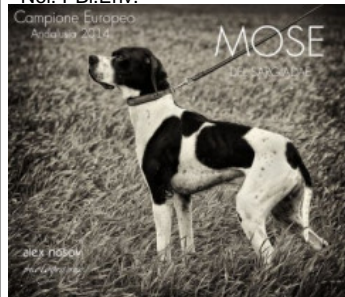

CESARE DELLA RUPE

2015-10-02 (M) LOI LO15187088

Couleur : BIANCO NERO

[fiche affixe](#)

ADMIRAL DEL SARGIADAE
2007-01-16 (M) LOI LO0757556 -
BIANCO ARANCIO

Père
MOSE' DEL SARGIADAE
2010-10-02 (M)
LOI LO10174639
(CH IB, CH IT, CH(I)B, CH(I)T)
- Noi. PBI.Env.