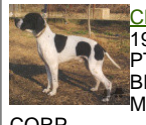

GLENDIA 2000-07-08 (F) LOI
LO0144618 - BIANCO ARANCIO

**HARDY DU BOIS
DES PERCHES**
1992-08-10 (M) LOF
986375 (CH IT) - Fau.
PBI.Tli.

TESS 1994-05-01 (F) LOI PT186111 -
BIANCO NERO MASCHERA
SIMMETRICA

**HARDY DU BOIS
DES PERCHES**
1992-08-10 (M) LOF
986375 (CH IT) - Fau.
PBI.Tli.

IALA DEL CELO
1991-08-16 (F) LOI
PT173525 (CH(IT)T)
- BIANCO
FEGATO

CLASTIDIUM FAUNO
1993-03-15 (M) LOI
PT180209 (CHIT) -
BIANCO CON
MACCHIE NERE SUL
CORP

ROMINA (F) LOI PT198497 (CH(IT)T) -
BIANCO NERO MASCHERA