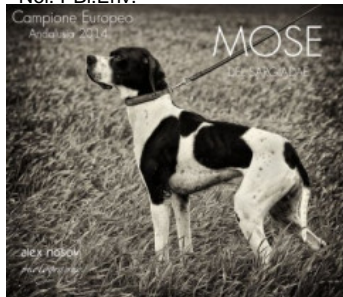

GEISHA DEL SARGIADAE

2017-06-28 (F) LOI LO17142798

Couleur : BIANCO NERO

[fiche affixe](#)

ADMIRAL DEL SARGIADAE
2007-01-16 (M) LOI LO0757556 -
BIANCO ARANCIO

Père
MOSE' DEL SARGIADAE
2010-10-02 (M)
LOI LO10174639
(CH IB, CH IT, CH(I)B, CH(I)T)
- Noi. PBI.Env.

INDIANA DEL SARGIADAE
2002-10-31 (F) LOI LO035161 -
BIANCO MARRONE

ZEN DEL FELTRINO 2003-10-30 (M)
LOI LO0437331 (CH GQ, Ch. Ital. Lav., Ch.
Int. Lav., Camp. Ripr.) - BIANCO
ARANCIO

JAGA 1998-02-20 (F) LOF 98137098 -
BIANCO NERO