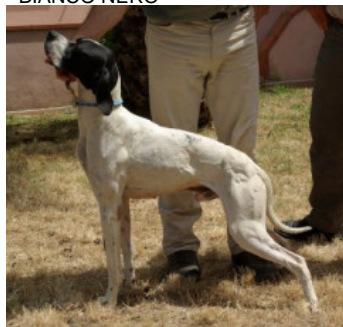

PIER

2011-10-28 (M) LOI LO126642

Couleur : BIANCO NERO

FIANO DEL VOLTURNO 2002-03-29
(M) LOI LO02159092 (CH GQ, Ch. Ital.
Lav., Camp. Ripr., Ch. Int. Lav.) - BIANCO
NERO

Père
APOLLO
2008-02-11 (M)

- BIANCO NERO