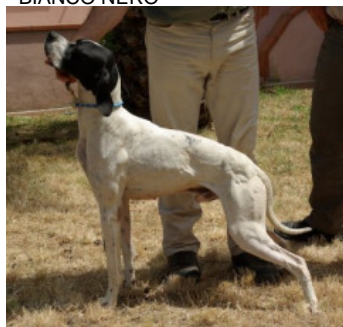

PINTO

2011-10-28 (M) LOI LO126646

Couleur : BIANCO FEGATO

Père
APOLLO
 2008-02-11 (M)

- BIANCO NERO

FIANO DEL VOLTURNO 2002-03-29
 (M) LOI LO02159092 (CH GQ, Ch. Ital.
 Lav., Camp. Ripr., Ch. Int. Lav.) - BIANCO
 NERO