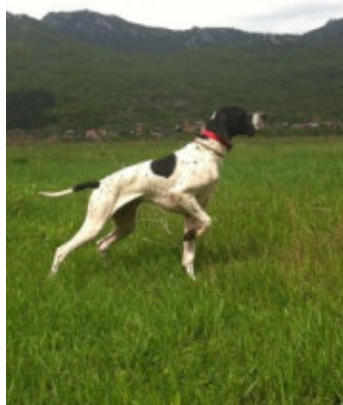

EUGUBIUM SALVATORE

2017-10-07 (M) LOI LO17185498

Couleur : BIANCO NERO

[fiche affixe](#)

Père

[CHARUN DELLA CISA](#)

2014-08-13 (M)

LOI LO14145457

- Noi. PBI.Env.

[BILL DELLA STECCAIA](#) 2011-08-31
(M) LOI LO11151902 - Noi. PBI.Env.[USA DELLA CISA](#) 2009-11-10 (F) LOI
LO10135772 - BIANCO ARANCIO
MASCHERA APERTA M[VENTO DEL FRANGIO](#) 1994-07-30
(M) LOI LO0551732 (CH) - BIANCO
NERO MASCHERA SIMMETRICA[PRUNILLA DELLA CISA](#) 2007-11-29
(F) LOI LO08118157 - BIANCO
ARANCIO MASCHERA CRANIO F[INES DELLA CISA](#) 1995-04-10 (F)
LOI LO0680997 - BIANCO ARANCIO
MASCHERA CRANIO F[RIBOT DELLA NOCE](#)
1995-04-25 (M) LOI
PT189608 (CHIT, CH
GQ, CH(IT)T, CH(IT)B) -
BIANCO NERO
MASCHERA SIMMETRICA[BRENDA DEL FRANGIO](#) 2001-04-18
(F) LOI LO01165100 - BIANCO
ARANCIO MASCHERA SIMMETRI[ANTER](#) 2002-09-13
(M) LOI LO03624
(CH(IT)B) - BIANCO
ARANCIO[HORA DELLA CISA](#)
2005-06-16 (F) -
BIANCO ARANCIO
MASCHERA CRANIO
F[RIBOT DELLA NOCE](#)
1995-04-25 (M) LOI
PT189608 (CHIT, CH
GQ, CH(IT)T, CH(IT)B) -
BIANCO NERO
MASCHERA SIMMETRICA[JAGA](#) 1998-02-20 (F)
LOF 98137098 -
BIANCO NERO[PECK DELLA CISA](#) 1986-01-19 (M)
LOI PT138948 - MASCHERA
CRANIO FACCIALE SIMM.CO[INKA DELLA CISA](#) 1992-07-01 (F)
LOI PT177162 - BIANCO ARANCIO
MASCHERA CRANIO F