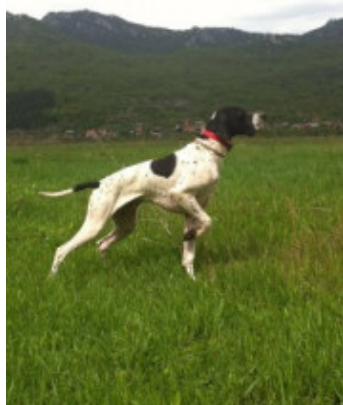

**EUGUBIUM SALVATORE**

2017-10-07 (M) LOI LO17185498

Couleur : BIANCO NERO

[fiche affixe](#)

Père

[CHARUN DELLA CISA](#)

2014-08-13 (M)

LOI LO14145457

- Noi. PBI.Env.

[BILL DELLA STECCAIA](#) 2011-08-31  
(M) LOI LO11151902 - Noi. PBI.Env.[USA DELLA CISA](#) 2009-11-10 (F) LOI  
LO10135772 - BIANCO ARANCIO  
MASCHERA APERTA M[VENTO DEL FRANGIO](#) 1994-07-30  
(M) LOI LO0551732 (CH) - BIANCO  
NERO MASCHERA SIMMETRICA[PRUNILLA DELLA CISA](#) 2007-11-29  
(F) LOI LO08118157 - BIANCO  
ARANCIO MASCHERA CRANIO F[INES DELLA CISA](#) 1995-04-10 (F)  
LOI LO0680997 - BIANCO ARANCIO  
MASCHERA CRANIO F[RIBOT DELLA NOCE](#)  
1995-04-25 (M) LOI  
PT189608 (CHIT, CH  
GQ, CH(IT)T, CH(IT)B) -  
BIANCO NERO  
MASCHERA SIMMETRICA[BRENDA DEL FRANGIO](#) 2001-04-18  
(F) LOI LO01165100 - BIANCO  
ARANCIO MASCHERA SIMMETRI[ANTER](#) 2002-09-13  
(M) LOI LO03624  
(CH(IT)B) - BIANCO  
ARANCIO[HORA DELLA CISA](#)  
2005-06-16 (F) -  
BIANCO ARANCIO  
MASCHERA CRANIO  
F[RIBOT DELLA NOCE](#)  
1995-04-25 (M) LOI  
PT189608 (CHIT, CH  
GQ, CH(IT)T, CH(IT)B) -  
BIANCO NERO  
MASCHERA SIMMETRICA[JAGA](#) 1998-02-20 (F)  
LOF 98137098 -  
BIANCO NERO[PECK DELLA CISA](#) 1986-01-19 (M)  
LOI PT138948 - MASCHERA  
CRANIO FACCIALE SIMM.CO[INKA DELLA CISA](#) 1992-07-01 (F)  
LOI PT177162 - BIANCO ARANCIO  
MASCHERA CRANIO F