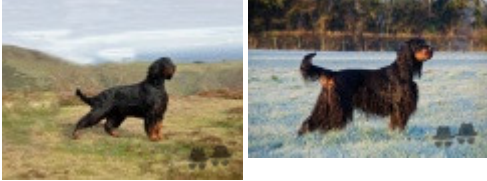

Note : les données ne sont pas garanties. Elles ont été entrées par les membres sans garantie d'exactitude.