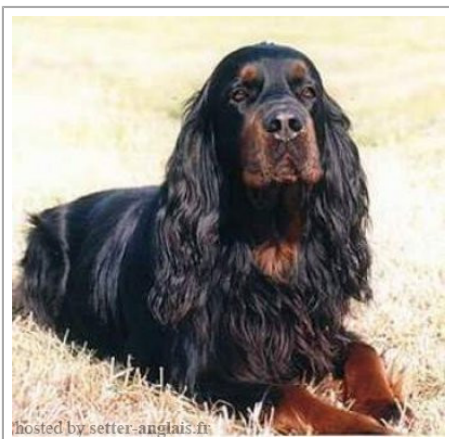

OLD KENT'S CASH(M) VDH/DPSZ95/93
[fiche affixe](#)

Père GAMBRINUS VON DER MARK (M) VDH/DPSZ3/86	GRANESKOGEN'S ZEOS (M) N-22808/83 HD-A 	KRUTRØYKENS IGALO (M) N-13708/78 (NUCH) HD-A	ULVATNETS PORATS (M) N-5948/70 (CHCS Norvège)
	BRITA VOM ZABELSTEIN (F) DPSZ94/79 (DSchCH)	CAROL VON HELORY (M) DPSZ85/71 (W.S.CH,B.S.CH,ES.CH, FSchCH, DSch CH,VDH CH. Tr.) 	AURO-NASA'S TROIKA (F) N-12051/76
Mère BLACK DEVIL'S TATUM (F) VDH/DPSZ103/88	BLACK DEVIL'S JOY (M) VDH/DPSZ118/83	LORE DE PIERRE AIGUE (F) DPSZ79/79	SAENDY VON DER GEYERSHÖHE (M) N-1426/74
	BLACK DEVIL'S LARA (F) VDH/DPSZ42/85	inconnu	LOSSFELTERET'S UNNA MARJA (F) N-12996/72
		inconnu	KYLBRECK OF FREEBIRCH (M) KC-121067/64OHZBGS332 (ISch.CH)
		inconnu	ONDRA VON DER BIRKENKLAUSE (F) DPSZ193/66
		inconnu	KALVSJOLIA'S VIKING (M) N-6477/74 (TR) HD-B
		inconnu	TANIA DE LA HAIE CASTELAYNE (F) LOF 6859/483X
		inconnu	inconnu
		inconnu	inconnu
		inconnu	inconnu
		inconnu	inconnu
		inconnu	inconnu
		inconnu	inconnu