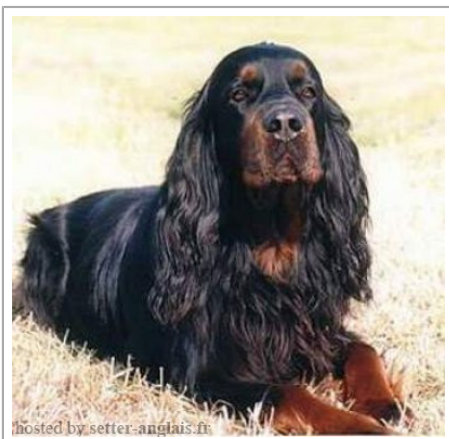

**OLD KENT'S CASH**(M) VDH/DPSZ95/93  
[fiche affixe](#)

Père <b>GAMBRINUS VON DER MARK</b> (M) VDH/DPSZ3/86	<b>GRANESKOGEN'S ZEOS</b> (M) N-22808/83 HD-A 	<b>KRUTROYKENS IGALO</b> (M) N-13708/78 (NUCH) HD-A	<b>ULVATNETS PORATS</b> (M) N-5948/70 ((CHCS Norvège))
	<b>BRITA VOM ZABELSTEIN</b> (F) DPSZ94/79 (DSchCH)	<b>AURO-NASA'S TROIKA</b> (F) N-12051/76	<b>JOTUNS TOYA</b> 1975-01-10 (F) N-4900/75 (NJCH) HD-A
Mère <b>BLACK DEVIL'S TATUM</b> (F) VDH/DPSZ103/88	<b>BLACK DEVIL'S JOY</b> (M) VDH/DPSZ118/83	<b>CAROL VON HELORY</b> (M) DPSZ85/71 (W.S.CH,B.S.CH,ES.CH, FSchCH, DSch CH,VDH CH. Tr.) 	<b>LOSSFELTERET'S UNNA MARJA</b> (F) N-12996/72
	<b>BLACK DEVIL'S LARA</b> (F) VDH/DPSZ42/85	<b>LORE DE PIERRE AIGUE</b> (F) DPSZ79/79	<b>KYLBRECK OF FREEBIRCH</b> (M) KC-121067/64OHZBGS332 (ISch.CH)
		inconnu	<b>ONDRA VON DER BIRKENKLAUSE</b> (F) DPSZ193/66
		inconnu	<b>KALVSJOLIA'S VIKING</b> (M) N-6477/74 (TR) HD-B
		inconnu	<b>TANIA DE LA HAIE CASTELAYNE</b> (F) LOF 6859/483X
		inconnu	inconnu
		inconnu	inconnu
		inconnu	inconnu
		inconnu	inconnu
		inconnu	inconnu