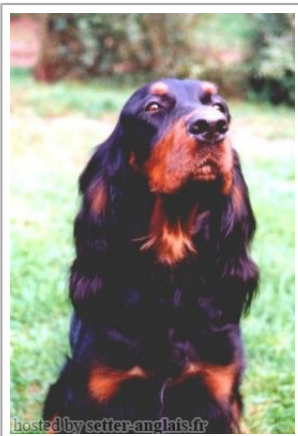

TIMBERLEY VAN MONTE DI ANGELI

(F) LOSH747931
 Titres : Dt.Ch.(VDH), LS, VS'01
[fiche affixe](#)

Père NIMROD-OK VAN MONTE DI ANGELI (M) LOSH0625047 	inconnu	inconnu	inconnu
		inconnu	inconnu
	inconnu	inconnu	inconnu
		inconnu	inconnu
Mère TIMADON BLUE BELL (F) KCR0043003T01 	inconnu	inconnu	inconnu
		inconnu	inconnu
	inconnu	inconnu	inconnu
		inconnu	inconnu