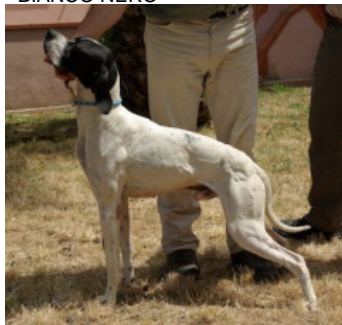

ABBAGLIANTE

2010-07-14 (M) LOI LO10159365
Couleur : BIANCO NERO

Père
APOLLO
2008-02-11 (M)

- BIANCO NERO

FIANO DEL VOLTURNO 2002-03-29
(M) LOI LO02159092 (CH GQ, Ch. Ital.
Lav., Camp. Ripr., Ch. Int. Lav.) - BIANCO
NERO