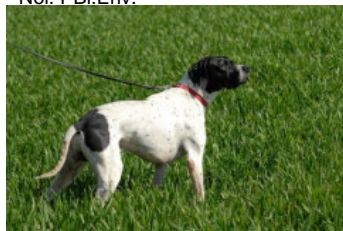

CAELUM TRESCA

2009-09-09 (F) LOI LO09163462

Couleur : BIANCO NERO MASCHERA SIMMETRICA

CAL 1999-08-30 (M) LOI LO009306
(CH GQ) HD-A - BIANCO NERO

Père
TEXAS DES TUCS LANDAIS
2002-07-06 (M)
LOF 88149
(CHR GQ, CH GQ, CHIT, CHR, TRGQ)
- Noi. PBI.Env.