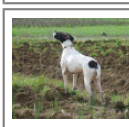

PETITE 2002-01-08 (F)
LOI LO0231488 (Ch. Ital.
Lav., Camp. Ripr.) -
BIANCO NERO CON
TESTA NERA MACCH

TITAN 2001-07-15 (M)
LOI LO01166881 (CH
GQ, CH(IT)T) - BIANCO
ARANCIO
MASCHERA CHIUSA

E

**TAFNA DU MAS DU
ZOUAVE** 2002-09-30
(F) LOF 88877/16455
(CHIT) - Fau. PBI.Env.