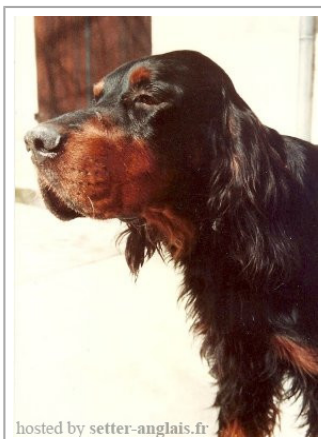

OURAL DE L'ÉTOILE D' ALBRET

(M) LOF 11570/1546
 Titres : CHIB
[fiche affixe](#)

Père <u>VICAIRE DU CHARME BRULE</u> (M) LOF 7448/523 (CH CS) 	<u>SHADE OF KINLOCHLEVEN</u> (M) KC.REG37081/68	<u>BLACK DUKE OF CALBRIE</u> 1965 (M) KCSB1519BA (Sh Ch)	<u>BLACK SKIPPER OF CALBRIE</u> (M) KC.REG026130/60 (Sh Ch)	
		<u>KINLOCHLEVEN</u> (F) KCSB0906AW	<u>SALTERS BLACK TULIP OF CALBRIE</u> (F) KCSB0904AV (Sh Ch)	
Mère <u>LOXA DE SAINT WAAST</u> (F) LOF 9650/1031 - Noi.Mar.Fau. 	<u>RIBAUDE DU CHARME BRULE</u> (F) LOF 6141/318 (CHB)	<u>JERRO VON DER BIRKENKLAUSE</u> (M) LOF 4865 - noi. mar. fau	<u>JENNY DE LA GORDONNIERE</u> (M) LOF 3182	
		<u>LUCKY</u> (F) LOF 3988 (CHIB)	<u>HESTER VON DER BIRKENKLAUSE</u> (F) DPSZ350/60	
	<u>GORDON HILL WILSCOT LECTOR</u> (M) AKCSA838580	<u>SPORTIN'LIFE</u> (M) SA501694 (CH.)	<u>LOOK SPORTING LIFE</u> (M) SA380116	<u>LADY OF CLAN TERLO'S</u> (F) LOF SA287056 (CH.)
		<u>TYRELLE MACALDER</u> (F) SA501694	inconnu	inconnu
<u>VIOLETTE DE SAINT WAAST</u> (F) LOF 7505/635	<u>OUKY DE LA HOUPETTE</u> (M) LOF 4999/101	<u>LUPIN DU GORDON DUC</u> (M) LOF 3851	<u>KARMENCITA DE LA HOUPETTE</u> (F) LOF 3683 (CHB)	
	<u>SIKY DE SAINT WAAST</u> (F) LOF	<u>ERYX VON HELORY</u> 1976-06-09 (M) LOF 10944/1100	<u>NAYA DE SAINT WAAST</u> (F) LOF 11138/1676	

Eleveur : Jean Rosello / Propriétaire : Jean Rosello
 Cotation : 4
 Estimation des points au pédigrée : 34

Note : les données ne sont pas garanties. Elles ont été entrées par les membres sans garantie d'exactitude.