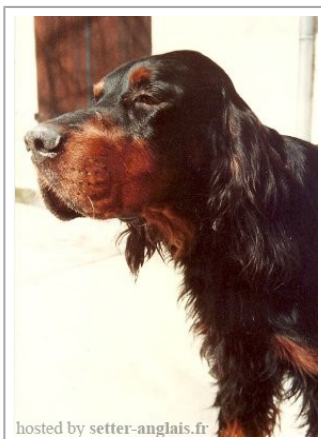

OURAL DE L'ÉTOILE D' ALBRET

(M) LOF 11570/1546
 Titres : CHIB
[fiche affixe](#)

<p>Père VICAIRE DU CHARME BRULE (M) LOF 7448/523 (CH CS)</p> 	<p>SHADE OF KINLOCHLEVEN (M) KC.REG37081/68</p>	<p>BLACK DUKE OF CALBRIE 1965 (M) KCSB1519BA (Sh Ch)</p>	<p>BLACK SKIPPER OF CALBRIE (M) KC.REG026130/60 (Sh Ch)</p>
		<p>KINLOCHLEVEN (F) KCSB0906AW</p>	<p>SALTERS BLACK TULIP OF CALBRIE (F) KCSB0904AV (Sh Ch)</p>
<p>Mère LOXA DE SAINT WAAST (F) LOF 9650/1031 - Noi.Mar.Fau.</p> 	<p>GORDON HILL WILSCOT LECTOR (M) AKCSA838580</p>	<p>JERRO VON DER BIRKENKLAUSE (M) LOF 4865 - noi. mar. fau</p>	<p>KYNOCHE OF FREEBIRCH (M) KCSB0332AQ/1955</p>
		<p>LUCKY (F) LOF 3988 (CHIB)</p>	<p>QUELLA OF MORLICH (F) LOF KC93439/57</p>
	<p>VIOLETTE DE SAINT WAAST (F) LOF 7505/635</p>	<p>SPORTIN'LIFE (M) SA501694 (CH.)</p>	<p>JENNY DE LA GORDONNIERE (M) LOF 3182</p>
		<p>TYRELLE MACALDER (F) SA501694</p>	<p>HESTER VON DER BIRKENKLAUSE (F) DPSZ350/60</p>
		<p>OUKY DE LA HOUPETTE (M) LOF 4999/101</p>	<p>KSAR II DE LIODGA (M) LOF 3514</p>
		<p>SIKY DE SAINT WAAST (F) LOF</p>	<p> GILKA (F) LOF 2367</p>
			<p>LOOK SPORTING LIFE (M) SA380116</p>
			<p>LADY OF CLAN TERLO'S (F) LOF SA287056 (CH.)</p>
			<p>inconnu</p>
			<p>inconnu</p>
			<p>LUPIN DU GORDON DUC (M) LOF 3851</p>
			<p>KARMENCITA DE LA HOUPETTE (F) LOF 3683 (CHB)</p>
			<p>ERYX VON HELORY 1976-06-09 (M) LOF 10944/1100</p>
			<p>NAYA DE SAINT WAAST (F) LOF 11138/1676</p>

Eleveur : Jean Rosello / Propriétaire : Jean Rosello
 Cotation : 4
 Estimation des points au pédigrée : 34

Note : les données ne sont pas garanties. Elles ont été entrées par les membres sans garantie d'exactitude.