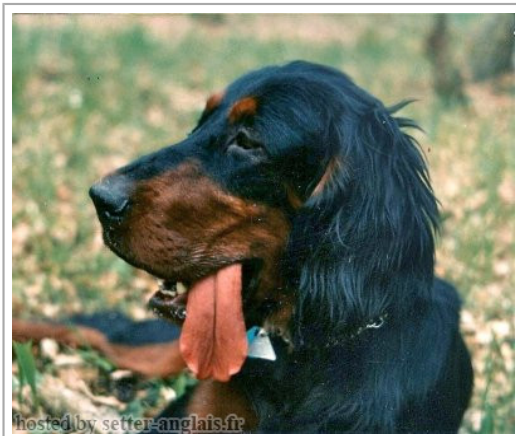

ILOS DE LA CLEF D'OR

1976-05-15 (M) LOF SHSB223030

[fiche affixe](#)hosted by [setter-anglais.fr](#)

Père USSARD DU CHARME BRULE (M) SHSB216122	PACHA DU CHARME BRULE (M) LOF 5160/96 (CHIB, CHB, Tr.) 	LUPIN DU GORDON DUC (M) LOF 3851	JAOU DU GORDON DUC (M) LOF 3885 (CH)
		LUCKY (F) LOF 3988 (CHIB)	JAVA II DU GORDON DUC (F) LOF 3155
Mère ALTAMENAG YELLOW WAGTAIL (F)	RIBAUDE DU CHARME BRULE (F) LOF 6141/318 (CHB)	JERRO VON DER BIRKENKLAUSE (M) LOF 4865 - noi. mar. fau	JENNY DE LA GORDONNIERE (M) LOF 3182
		LUCKY (F) LOF 3988 (CHIB)	HESTER VON DER BIRKENKLAUSE (F) DPSZ350/60
	inconnu	inconnu	inconnu
		inconnu	inconnu
	inconnu	inconnu	inconnu
		inconnu	inconnu
		inconnu	inconnu
		inconnu	inconnu

Eleveur : Ernest Siegenthaler Suisse
 Estimation des points au pédigrée : 12

Note : les données ne sont pas garanties. Elles ont été entrées par les membres sans garantie d'exactitude.