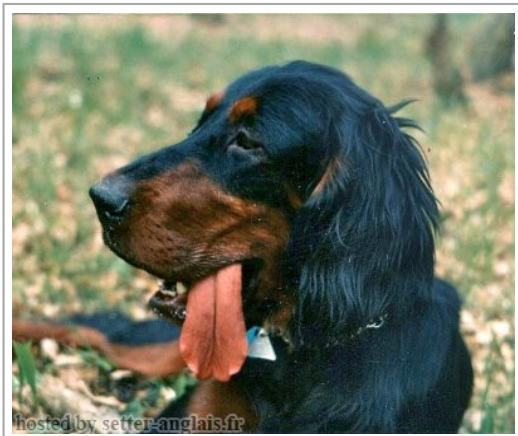

**ILOS DE LA CLEF D'OR**

1976-05-15 (M) LOF SHSB223030  
[fiche affixe](#)

Père <a href="#">USSARD DU CHARME BRULE</a> (M) SHSB216122	<a href="#">PACHA DU CHARME BRULE</a> (M) LOF 5160/96 (CHIB, CHB, Tr.) 	<a href="#">LUPIN DU GORDON DUC</a> (M) LOF 3851	<a href="#">JAOU DU GORDON DUC</a> (M) LOF 3885 (CH) <a href="#">JAVA II DU GORDON DUC</a> (F) LOF 3155
	<a href="#">RIBAUFÉ DU CHARME BRULE</a> (F) LOF 6141/318 (CHB)	<a href="#">LUCKY</a> (F) LOF 3988 (CHIB)	<a href="#">KESAR II DE LIODGA</a> (M) LOF 3514  <a href="#">GILKA</a> (F) LOF 2367
Mère <a href="#">ALTAMENAG YELLOW WAGTAIL</a> (F)	inconnu	<a href="#">JERRO VON DER BIRKENKLAUSE</a> (M) LOF 4865 - noi. mar. fau	<a href="#">JENNY DE LA GORDONNIERE</a> (M) LOF 3182 <a href="#">HESTER VON DER BIRKENKLAUSE</a> (F) DPSZ350/60
	inconnu	<a href="#">LUCKY</a> (F) LOF 3988 (CHIB)	<a href="#">KESAR II DE LIODGA</a> (M) LOF 3514  <a href="#">GILKA</a> (F) LOF 2367
		inconnu	inconnu
		inconnu	inconnu
		inconnu	inconnu
		inconnu	inconnu
		inconnu	inconnu
		inconnu	inconnu

Eleveur : Ernest Siegenthaler Suisse  
 Estimation des points au pédigrée : 12

Note : les données ne sont pas garanties. Elles ont été entrées par les membres sans garantie d'exactitude.