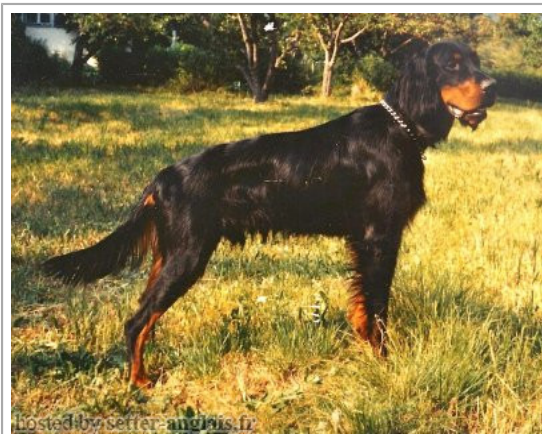

LUTIN DE LA CLEF D'OR

(M) SHSB40161

[fiche affixe](#)

Père SIRIUS DES ENDROITS (M) LOF	inconnu	inconnu	inconnu
		inconnu	inconnu
	inconnu	inconnu	inconnu
		inconnu	inconnu
Mère IDOLE DE LA CLEF D'OR (F) LOF SHSB233032	USSARD DU CHARME BRULE (M) SHSB216122	PACHA DU CHARME BRULE (M) LOF 5160/96 (CHIB, CHB, Tr.) 	LUPIN DU GORDON DUC (M) LOF 3851
			LUCKY (F) LOF 3988 (CHIB)
		RIBAUDE DU CHARME BRULE (F) LOF 6141/318 (CHB)	JERRO VON DER BIRKENKLAUSE (M) LOF 4865 - noi. mar. fau
			LUCKY (F) LOF 3988 (CHIB)
	YELLOW WAGTAIL (F)	inconnu	inconnu
		inconnu	inconnu

Eleveur : Ernest Siegenthaler Suisse
 Estimation des points au pédigrée : 4

Note : les données ne sont pas garanties. Elles ont été entrées par les membres sans garantie d'exactitude.