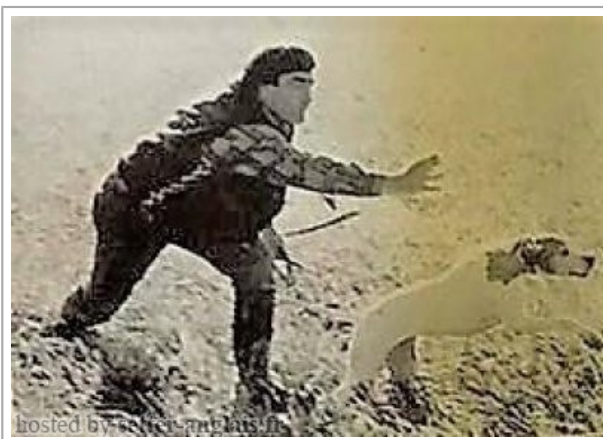

**DOLLY**

1998-01-01 (F) LOI LO9947372

Couleur : BIANCO ARANCIO / Titres : CH GQ, Ch. Ital. Lav., Ch. Int. Lav.

hosted by [www.pointer-tangor.net](http://www.pointer-tangor.net)

|   |  |  |  |
|---|--|--|--|
| <p>Père<br/><b>ERCOLE</b><br/>1995-01-10 (M)<br/>LOI PT189166<br/>- BIANCO NERO</p> | <p><b>ZENIT DEL VENTO</b> (M) LOI<br/>PT162362 - BIANCO NERO TESTA<br/>DI MORO MAC.SP</p>                                       | <p><b>BRANDO DEL VENTO</b> 1982-07-17<br/>(M) LOI PT119452 - BIANCO NERO<br/>TESTA DI MORO GRANDE</p>  | <p><b>FAUNO DEL VENTO</b><br/>1977-05-13 (M) LOI<br/>PT073141 (Camp. Ripr.) -<br/>BIANCO NERO<br/>TESTA QUASI<br/>COMPLETA</p> |
|   | <p><b>VASTO DEL VENTO</b> 1992-06-23 (M)<br/>LOI LO02150010 - BIANCO NERO<br/>MASCHERA</p>   | <p><b>ALA DEL VENTO</b> 1984-08-17 (F) LOI<br/>PT132882 - BIANCO E NERO<br/>MASCHERA PICCHIETT</p>   | <p><b>LILLA DEL VENTO</b> 1976-09-05 (F)<br/>LOI PT071713 - BIANCO MARRONE<br/>CON MASCHERA PICC</p>                           |
|   | <p><b>ARDITO DEL VENTO</b> 1989-01-04 (M)<br/>LOI PT160123 (CH, Camp. Ripr.) -<br/>BIANCO NERO TESTA QUASI NERA<br/>GRA</p>  | <p><b>ESPERIA DEL VENTO</b> 1977-05-18<br/>(F) LOI PT073795<br/>(Camp. Ripr.) - BIANCO<br/>NERA TESTA QUASI<br/>COMPLET.</p>   | <p><b>FAUNO DEL VENTO</b><br/>1977-05-13 (M) LOI<br/>PT073141 (Camp. Ripr.) -<br/>BIANCO NERO<br/>TESTA QUASI<br/>COMPLETA</p> |
|   | <p><b>SUPERBA DEL VENTO</b> 1989-11-25<br/>(F) LOI PT164463 - BIANCO NERO<br/>MASCHERA MACCHIE</p>   | <p><b>ARCA DEL VENTO</b> 1984-08-17 (F)<br/>LOI PT132883 - BIANCO E NERO<br/>MASCHERA GRANDI MA</p>  | <p><b>DOLCE DEL VENTO</b> 1986-01-11 (M)<br/>LOI PT140722 - BIANCO NERO<br/>MASCHERA PICCOLE MAC</p>                           |
|   |  | <p><b>TAIGA DEL VENTO</b> 1986-07-15 (F)<br/>LOI PT142687 - BIANCO NERO<br/>MASCHERA MACCHIE SPA</p>   |  |